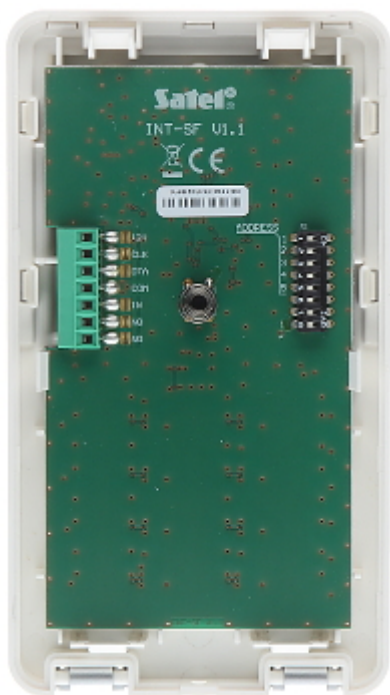

Vaade kinnituse poolt: