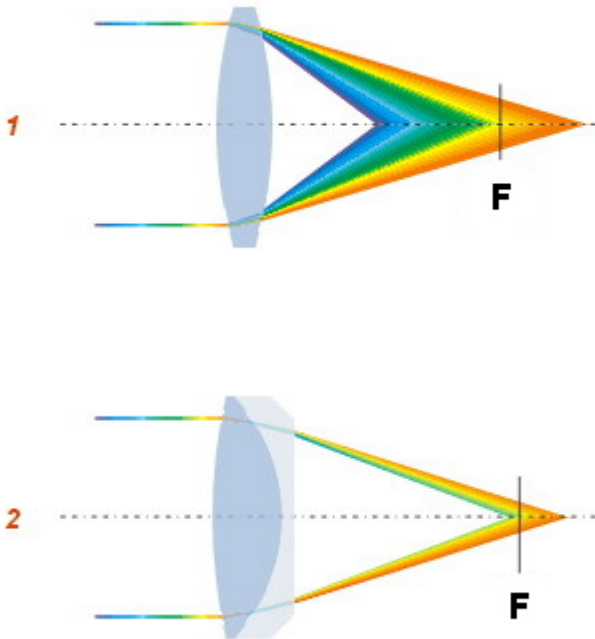

Выделенное разрешение:	0.5 Мрх
Крепление объектива:	CS
Фокальное расстояние:	25 mm
Диафрагма:	—
Яркость:	1.2 (F)
Зум:	—
Угол обзора для камеры с сенсором 1/3 дюйма:	12 °
Инфракрасная коррекция:	✓
Вес:	0.062 kg
Гарантия:	2 года

На рисунке показана стандартная система линз без коррекции аберрации (1), также с коррекцией (2):