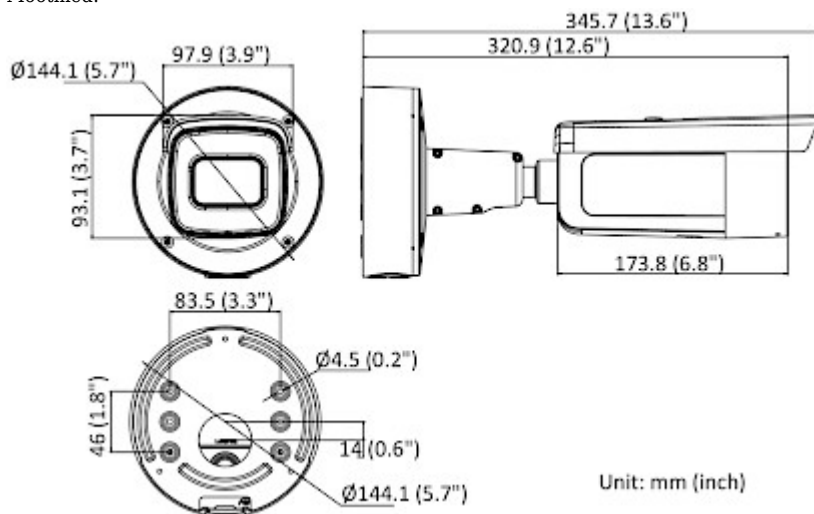

Vaade eest:

Külgvaade:

Vaade alt:

Mälukaardi pesa ja nupp "Reset":

Klambri vaade:

Konnektorid:

Mõõtmed:

Komplektis: