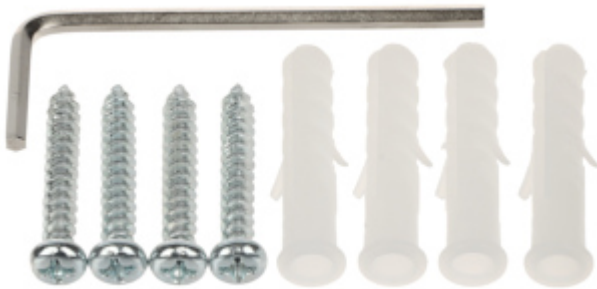

Камерата е извадена от фиксиращия пръстен:

Размери:

Конектори за камерата:

Конфигурационни превключватели:

В комплект:

ОПАКОВКА

Размери (Дъл. x Шир. x Вис.): 0x0x0 mm

Тегло бруто: 0 kg