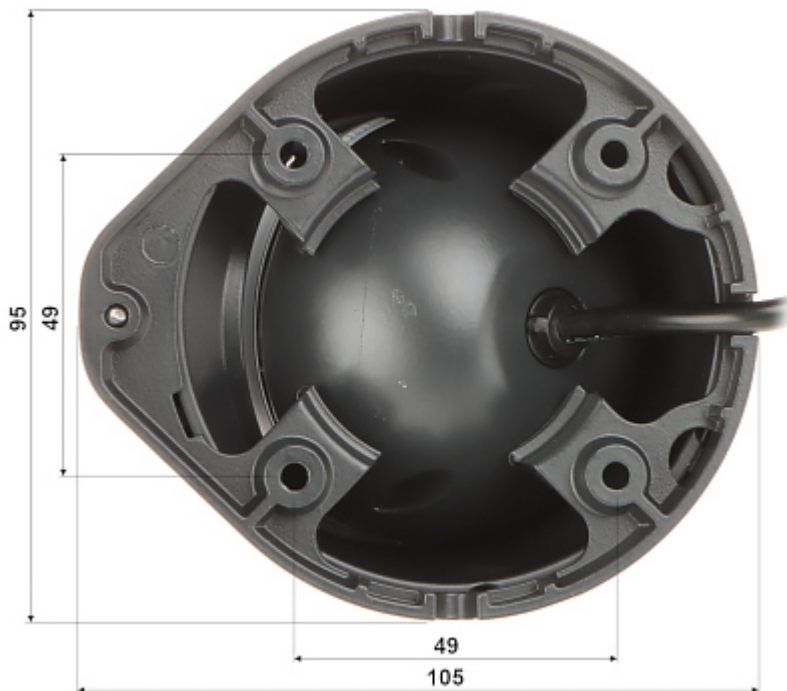

Конектори за камерата: