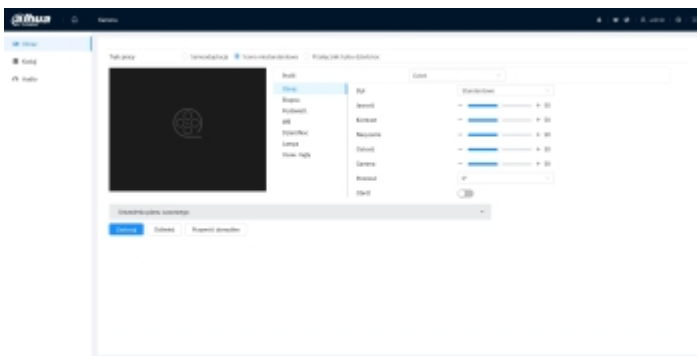

Tekintse meg a DAHUA kamerák inicializálásának módját:

:

Készlet tartalma:

Példa pillanatkép a berendezés interfészről:

Használati utasítás

Kód: IPC-HFW3549T1-AS-PV-0280B-S4

IP KAMERA **IPC-HFW3549T1-AS-PV-0280B-S4** TiOC Full-Color - 5 Mpx 2.8 mm DAHUA