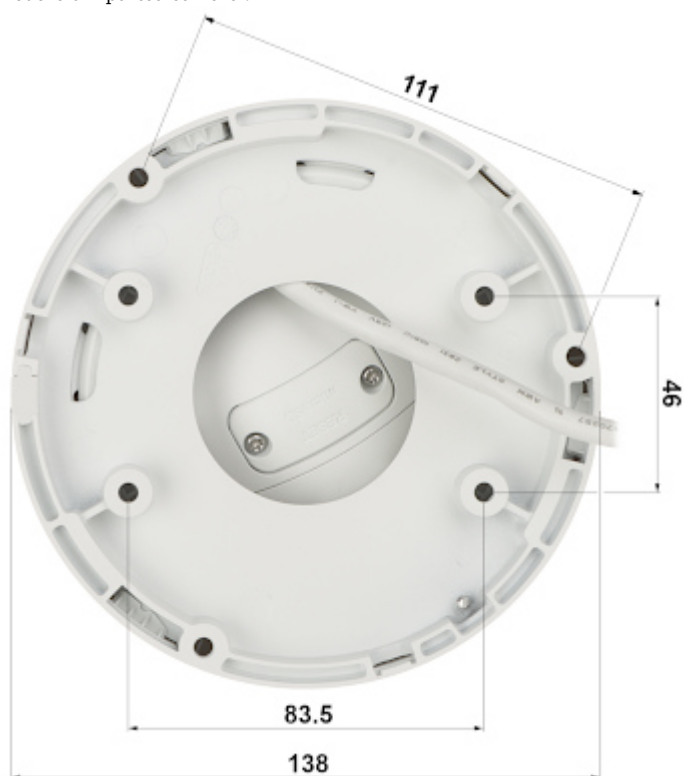

Instrucțiuni de utilizare

Codul: BCS-V-EIP28FSR3-AI2

CAMERĂ IP **BCS-V-EIP28FSR3-AI2** - 8.3 Mpx, 4K UHD 2.8 mm BCS View

Meniu în limbile:	poloneză, engleză, bulgară, croată, cehă, daneză, estonă, finlandeză, franceză, greacă, spaniolă, olandeză, Lituaniană, Letonă, germană, norvegiană, portugheză, rusă, română, sârbă, slovacă, slovenă, suedeză, turcă, ucraineană, maghiară, vietnameză, italiană
Greutate:	0.78 kg
Dimensiuni:	Ø 138 x 126 mm
Producător:	BCS View
Garanție:	3 ani

Camera scoasă din inelul de prindere:

Slot pentru card de memorie:

Vedere din partea camerei:

În set:

Instrucțiuni de utilizare

Codul: BCS-V-EIP28FSR3-AI2

CAMERĂ IP **BCS-V-EIP28FSR3-AI2** - 8.3 Mpx, 4K UHD 2.8 mm BCS View

AMBALAJ

Dimensiuni (lăț. x înălț. x adânc.): 0x0x0 mm	Greutate brută: 0 kg
---	----------------------