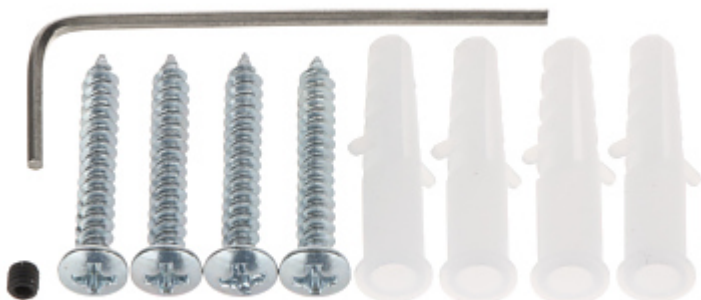

Камерата е извадена от фиксиращия пръстен:

Размери:

Конфигурационни превключватели:

В комплект:

ОПАКОВКА

Размери (Дъл. x Шир. x Вис.): 0x0x0 mm	Тегло бруто: 0 kg
--	-------------------