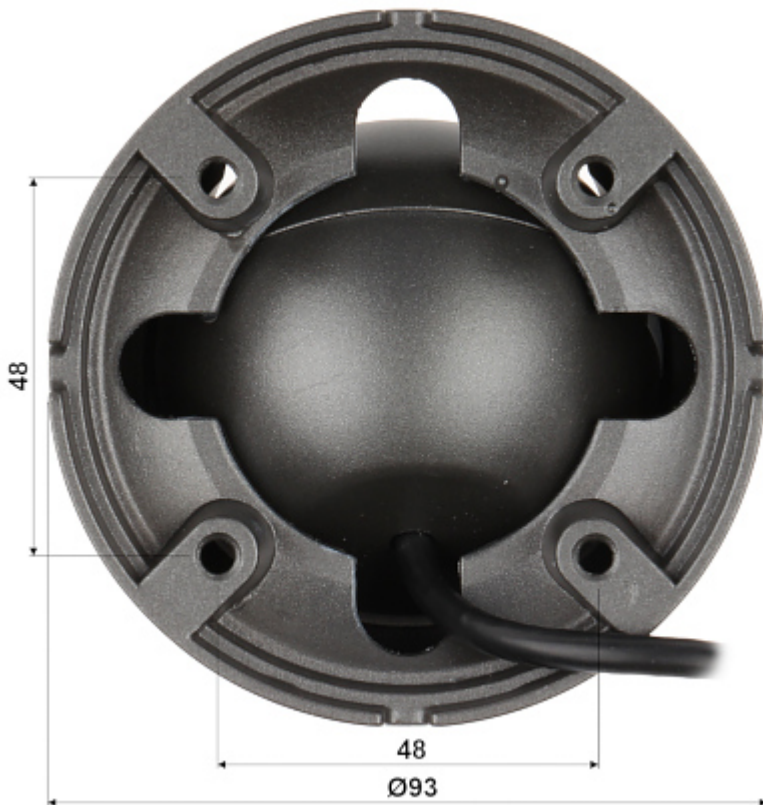

Конфигурационни превключватели:

В комплект: