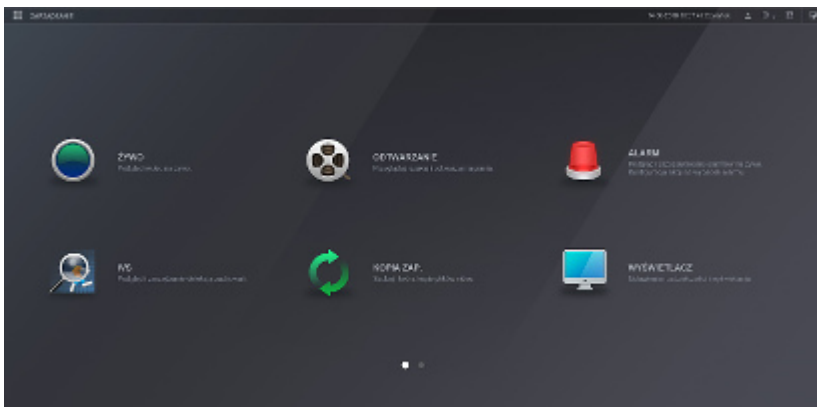

Esimerkki laitteen liittymän kaappaamisesta: