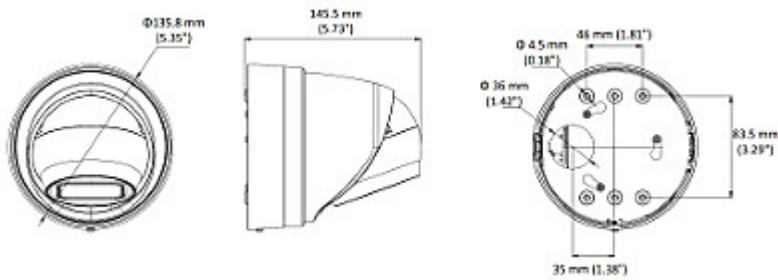

Kamera, sneta s prižemnega obroča:

Vtičnica pomnilne kartice:

Konektorji kamere:

Izgled s strani pritjenosti:

Dimenzije:

V kompletu:

PAKIRANJE

Dimenzije (Dolž. x Šir. x Viš.): 0x0x0 mm	Bruto teža: 0 kg
---	------------------