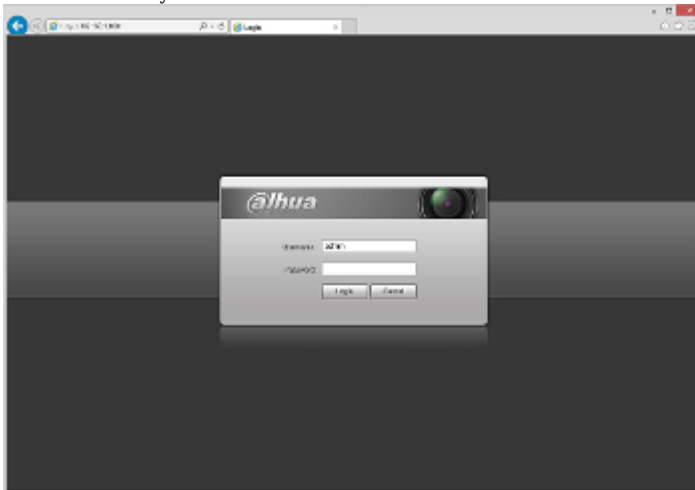

Boční pohled:

Slot paměťové karty:

Pohled ze strany připevnění kamery:

Svorky kamery:

Popis konektorů:

Prezentace technologie Full Color použité v kameře:

:

Podívejte se, jak inicializovat kamery značky DAHUA:

:

V sadě:

Ukázkové náhledy rozhraní zařízení:

Návod k obsluze

Kód: IPC-HFW5249T-ASE-NI-0360B

KAMERA IP **IPC-HFW5249T-ASE-NI-0360B** Full-Color - 1080p 3.6 mm DAHUA

BALENÍ

Rozměry (DxŠxV): 0x0x0 mm	Celková hmotnost: 0 kg
---------------------------	------------------------