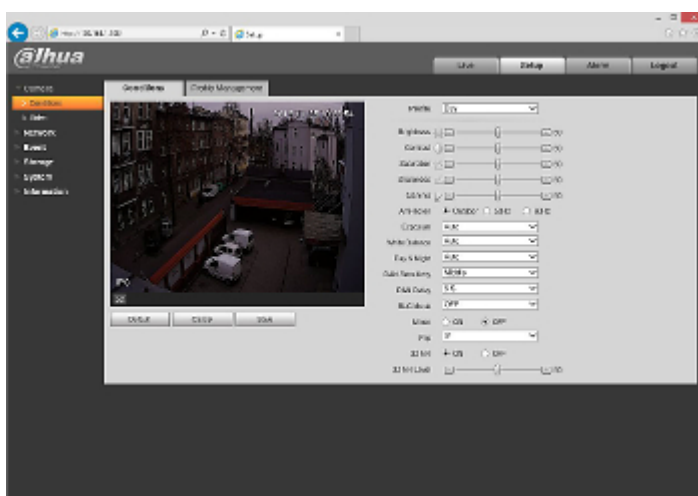

Boční pohled:

Slot paměťové karty:

Pohled ze strany připevnění kamery:

Svorky kamery:

Popis konektorů:

Prezentace technologie Full Color použité v kameře:

:

Podívejte se, jak inicializovat kamery značky DAHUA:

:

V sadě:

Ukázkové náhledy rozhraní zařízení:

Návod k obsluze

Kód: IPC-HFW5249T-ASE-NI-0360B

KAMERA IP **IPC-HFW5249T-ASE-NI-0360B** Full-Color - 1080p 3.6 mm DAHUA

BALENÍ

Rozměry (DxŠxV): 0x0x0 mm	Celková hmotnost: 0 kg
---------------------------	------------------------