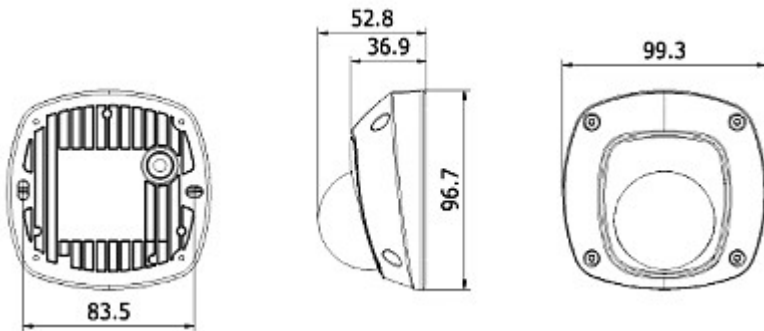

Вид после снятия корпуса:

Слот для карты памяти:

Вид со стороны крепления:

Размеры камеры:

В комплекте:

УПАКОВКА

Размеры (д. х ш х в): 0x0x0 mm	Вес брутто: 0 kg
--------------------------------	------------------