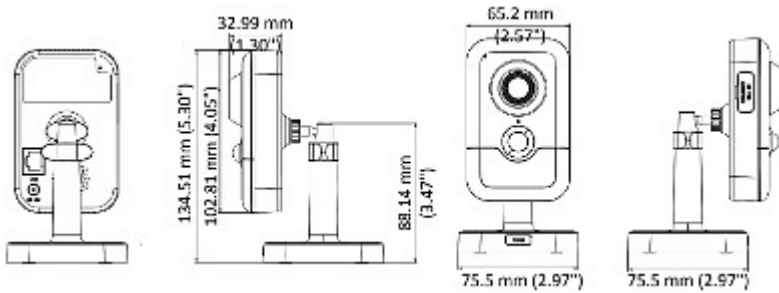

Pohľad spredu:

Pohľad zozadu:

Bočný pohľad:

Slot pamäťovej karty:

Pohľad zospodu:

Rozmery:

V sade:

BALENIE

Rozmery (DxŠxV): 0x0x0 mm	Celková hmotnosť: 0 kg
---------------------------	------------------------