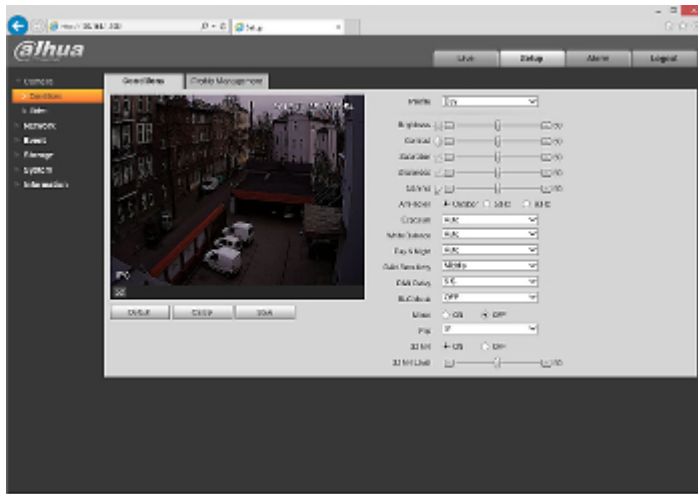

Hmotnosť:	0.90 kg
Rozmery:	Ø 159 x 118 mm
Podporované jazyky:	angličtina, poľština
Výrobca / Značka:	DAHUA
Záruka:	3 roky

Vzhľad kamery po zdvihnutí krytu Dome:

Slot pamäťovej karty:

Pohľad zo strany pripevnenia:

Ukázkové náhledy rozhrania zariadenia:

Viď schopnosť prevádzky v cloude imou:

:

V sade:

BALENIE

Rozmery (DxŠxV): 0x0x0 mm	Celková hmotnosť: 0 kg
---------------------------	------------------------