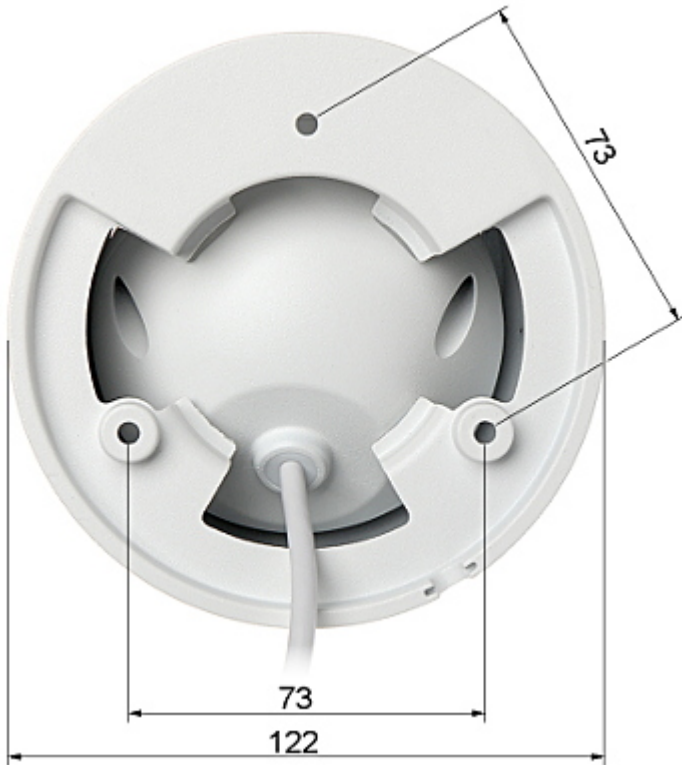

Kasutusjuhend

Kood: DH-IPC-HDW2231RP-ZS

IP-KAAMERA **DH-IPC-HDW2231RP-ZS** - 1080p, 2.7 ... 13.5 mm - MOTORISEERITUD SUUM DAHUA

Põhivoo kaadrisagedus:	25 kaadrit/s @ 1920 x 1080
Võrguliides:	10/100 Base-T (RJ-45)
Võrguprotokollid:	HTTP, HTTPS, TCP, ARP, RTSP, RTP, UDP, SMTP, FTP, DHCP, DNS, DDNS, PPPoE, IPv4/IPv6, QoS, UPnP, NTP, Bonjour, IEEE 802.1x, Multicast, ICMP, IGMP
WEB Server:	Sisseehitatud, Web Viewer
Maks. online kasutajate arv:	20
Mobiiltelefonide tugi:	Port nr: 37777 või ligipääs pilve kaudu • Android: Tasuta äpp DMSS • iOS (iPhone): Tasuta äpp DMSS
Administraatori konto vaikenimetus- ja parool:	admin / admin
Vaikimisi määratud IP-aadress:	192.168.1.108
Veebilehitseja pääsupordid:	80, 37777
PC-kliendi pääsupordid:	37777
Mobiilkliendi pääsupordid:	37777
ONVIF-port:	80
RTSP URL:	rtsp://admin:haslo@192.168.1.108:554/cam/realmonitor?channel=1&subtype=0 - Peavoog rtsp://admin:haslo@192.168.1.108:554/cam/realmonitor?channel=1&subtype=1 - Kõrvalvoog
ONVIF:	16.12
Põhiomadused:	<ul style="list-style-type: none">• Motoriseeritud suumiga objektiiv - Juhtimine brauseri, NVR-i või tarkvara kaudu• 3D-DNR - digitaalne müravähendus• WDR - 120 dB - lai dünaamiline ulatus• ICR - liigutatav infrapunafilter• BLC - häälestatav taustvalguse kompenseerimine• HLC - ereda valguse kompenseerimine (valgusvihk)• Päeva-/öörežiim (värviline/m-v/autom.)• Kohandatavad privaatsustsoonid
Toitevarustus:	<ul style="list-style-type: none">• PoE (802.3af),• 12 V DC / 940 mA
Voolutarve:	≤ 11.26 W
Korpus:	Dome, Metall
Värv:	Valge
Vandaalikindel:	—
Kaitsme klass:	IP67
Töötemperatuur:	-30 ° ... 60 °
Mõõtmed:	Ø 122 x 102 mm
Kaal:	0.59 kg
Saadaolevad keeled:	inglise, poola
Tootja / mark:	DAHUA
Garantii:	3 aastat

Kaamera on kinnitusrõngast väljas:

Mälukaardipesa:

Vaade kinnituse poolt:

Komplektis:

Seadme liidese näited:

PAKEND

Mõõtmed (P x L x K): 0x0x0 mm	Brutokaal: 0 kg
-------------------------------	-----------------