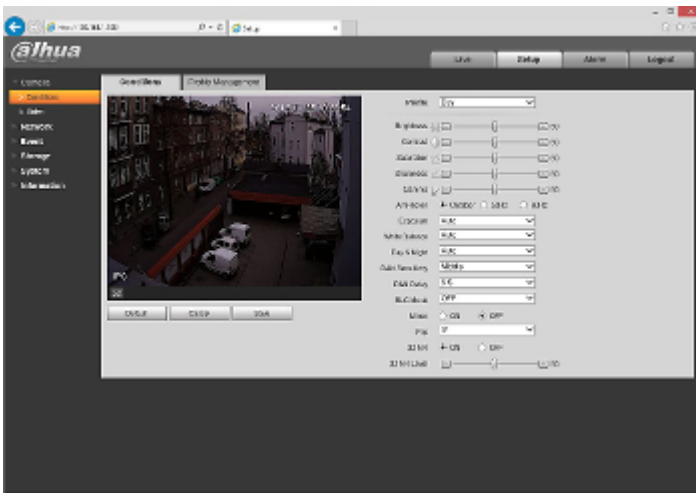

PAKEND

Mõõtmed (P x L x K): 0x0x0 mm	Brutokaal: 0 kg