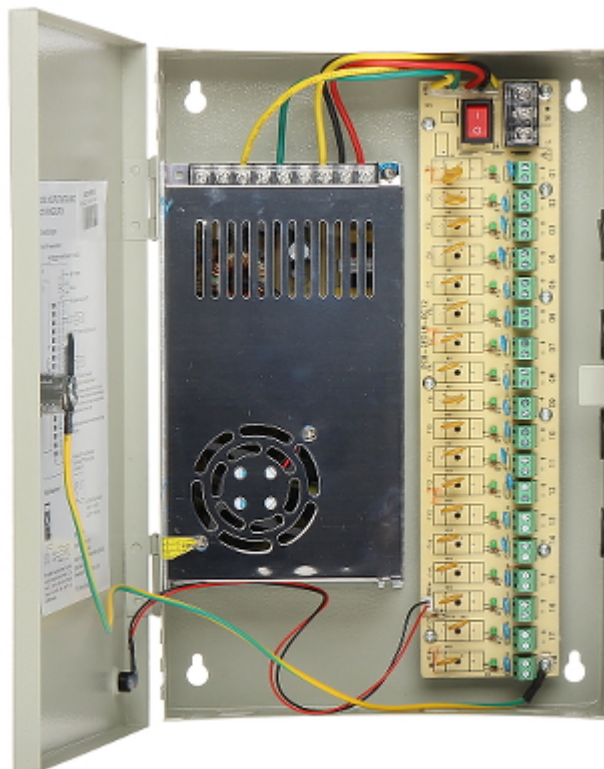

Koda: 12V/24A/PA18

IMPULZNI NAPAJALNIK **12V/24A/PA18**

Napajalnik ima estetsko in močno kovinsko ohišje. Delo napajalnika signalizira dioda LED, ki je nameščena v ohišju. Vsak električni vod je zaščiten s polimerno varovalko in ima LED indikator, ki obvešča o napetosti na danem izhodu. Napajalnik poseduje preskočnike za izklop toka za vsakega od izhodov.

Vrsta napajalnika:	Impulzni
Izhodna napetost:	12 V DC
Regulacija izhodne napetosti:	11 ... 13 V
Signalizacija LED:	✓
Maksimalni izhodni tok:	24 A
Maks. izhodni tok posameznega izhoda:	1.1 A
Izhodna napetost:	230 V AC
Moč:	288 W
Število izhodov:	18
Tip konektorja:	Kabelski priključki
Vrsta ohišja:	Kovinska, montirana na steno
Zapiranje s ključem:	✓
Teža:	1.882 kg
Dimenzije:	315 x 215 x 65 mm