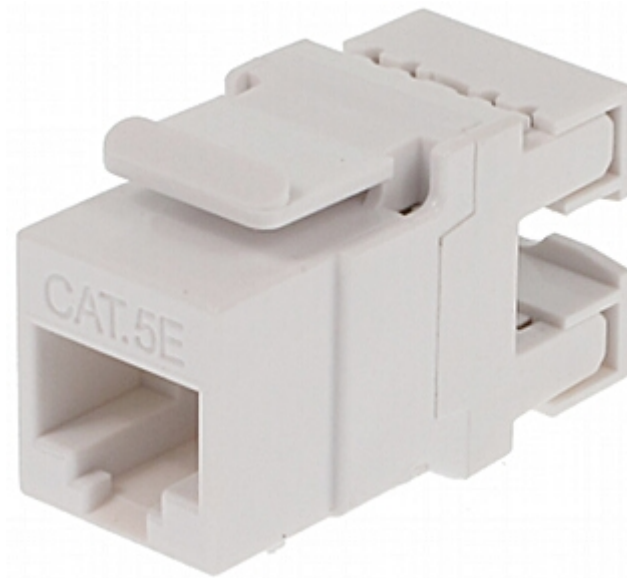

Postcode: FX-RJ45-5

KEYSTONE CONNECTOR **FX-RJ45-5**

Soort aansluiting:	Stopcontact RJ45
Kleur:	Wit
Bevestiging aders:	Krone snelkoppeling - Bevestiging vanaf de achterkant, kliksluiting
Bestemming:	<ul style="list-style-type: none">• Keystone patch panel,• UTP cat. 5e
Impedantie:	100 Ω
Materiaal:	PET
Belangrijkste kenmerken:	<ul style="list-style-type: none">• Bijzonder eenvoudige en snelle montage zonder gebruik van gereedschappen• Weerstand tegen corrosie• Keystone-montagestandaard
Gewicht:	0.008 kg
Afmetingen:	35 x 23 x 17 mm
Garantie:	2 jaar