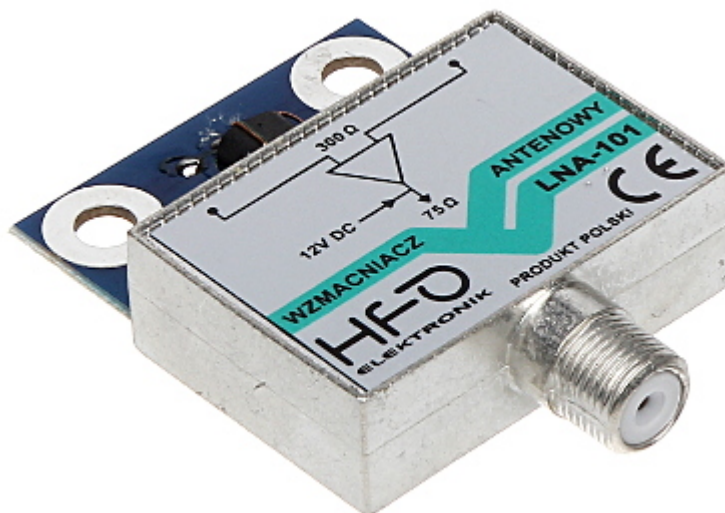

Koda: LNA-101

ANTENSKI PREDOJAČEVALNIK **LNA-101** 6-69 15 dB

Širokopasovni ploščni ojačevalnik za antensko škatlo.

Razpon:	40 MHz ... 800 MHz
Kanali:	6 - 12 21 - 69
Ojačitev :	8 ... 15 dB
Ojačitev K6 - K12:	8 dB ... 10 dB
Ojačitev K21 - K37:	12 dB ... 15 dB
Ojačitev K38 - K60:	15 dB ... 13 dB
Ojačitev K61 - K69:	13 dB ... 11 dB
Število izhodov [tip konektorja]:	1 kosov (konektor F)
Število vhodov [tip konektorjev]:	1 kosov (antenski terminali)
Maksimalni izhodni nivo:	100 dB μ V
Šumi:	3 dB
Vhodna / izhodna impedanca:	300 Ω / 75 Ω
Napajanje:	12 V / 33 mA po antenskem kablu
Ekraniranje:	✓
Delovna temperatura:	-30 °C ... 55 °C
Dopustna relativna vlažnost okolice:	20 % ... 80 %
Teža:	0.025 kg
Dimenzije:	60 x 40 x 10 mm