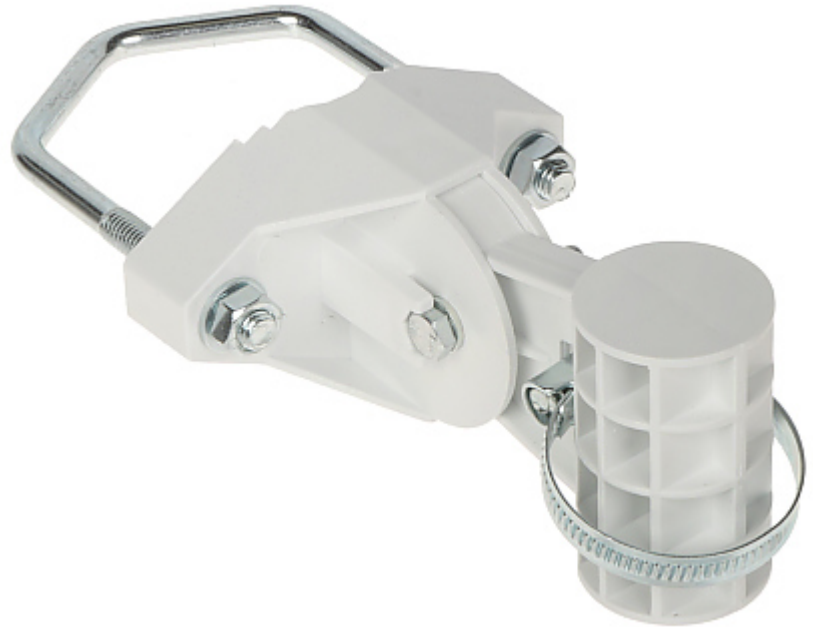

Kode: BML-K

STAGEMONTERING **BML-K**

BML-K stangbeslaget gør det muligt at montere på en stang retningsbestemt eller sektorantenner.

Materiale:	Kunststof
Justering af hældningsgrad:	$\pm 35^\circ$
Afstand fra monteringsfladen:	115 mm
Længde af monteringselementet:	62 mm
Diameteren af fikseringselementet:	$\varnothing 37$ mm
Stang diameter område:	$\varnothing 40 \dots \varnothing 65$ mm
Farve:	Hvid
Vægt:	0.21 kg
Dimensioner:	124 x 96 x 62 mm
Garanti:	2 år