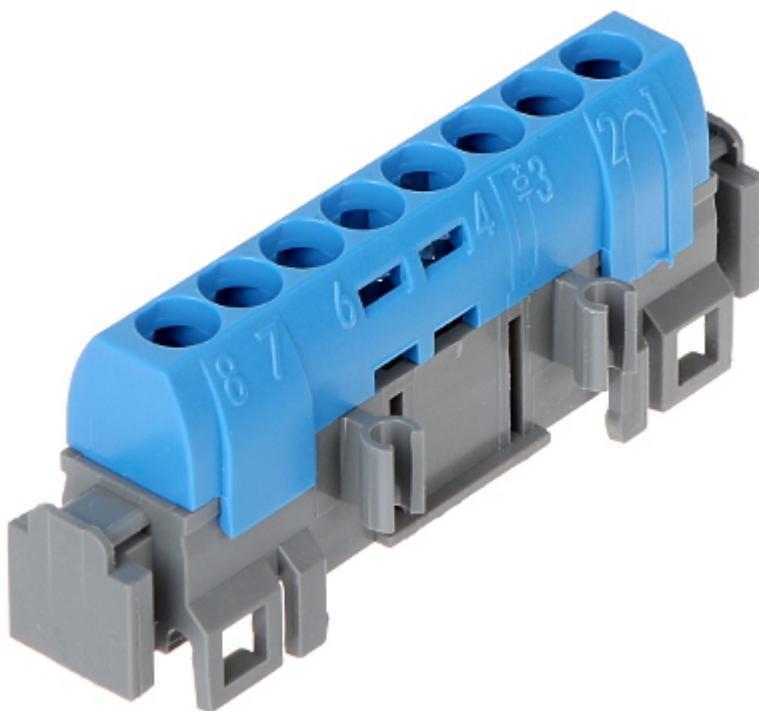

Codul: LE-004842

BLOC CONEXIUNI IP2X **LE-004842** LEGRAND

Bloc de conexiuni electrice izolat, pentru tablourile electrice modulare Nedbox, RWN, Practibox³, XL³ 125, RN 65.

Atenție! LE-004842 se montează în tablouri electrice în șină DIN TS-35.

Utilizare:	Tablouri electrice modulare Nedbox, RWN, Practibox ³ , XL ³ 125, RN 65
Curent maxim suportat:	80 A - 400 V AC @ 16 mm ²
Număr de terminale:	8 x 1.5 ... 16 mm ² (borne cu șurub)
Material:	Material plastic / Metal
Culoare:	Albastru / Gri
Greutate:	0.042 kg
Dimensiuni:	75 x 30 x 20 mm
Producător:	LEGRAND
Garanție:	2 ani