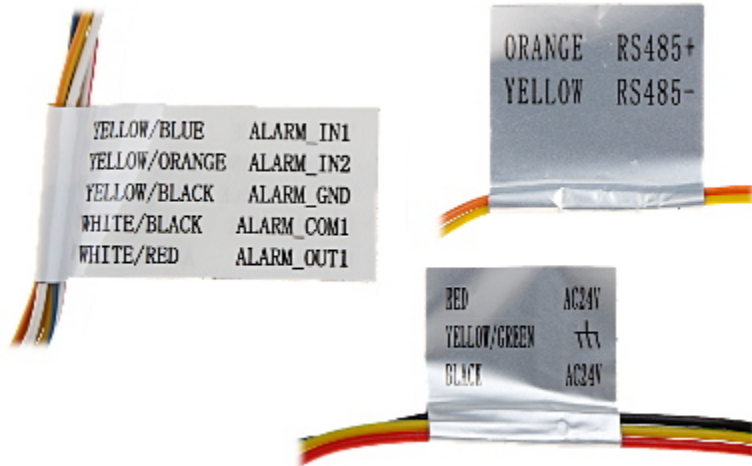

Connectors view:

Connectors description:

Camera dimensions:

In the kit:

OUR TESTS

HD-TVI:

Camera image at artificial illumination (about 30Lux):

DELTA-OPTI Monika Matysiak; <https://www.delta.poznan.pl>
POL; 60-713 Poznań; Graniczna 10
e-mail: delta-opti@delta.poznan.pl; tel: +(48) 61 864 69 60