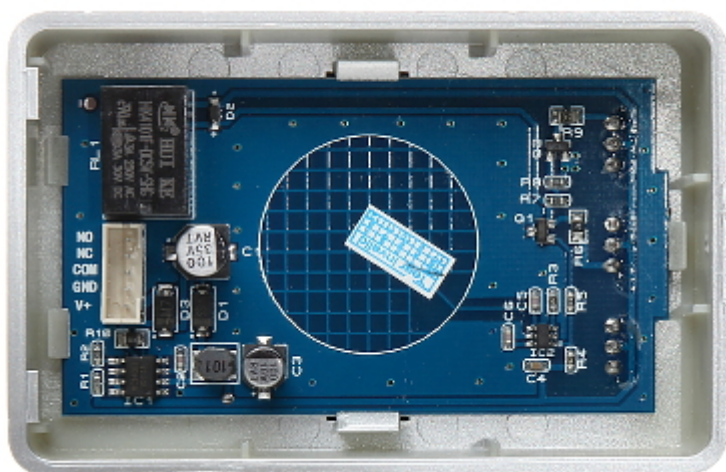

Pohled zevnitř:

Pohled ze strany připevnění: