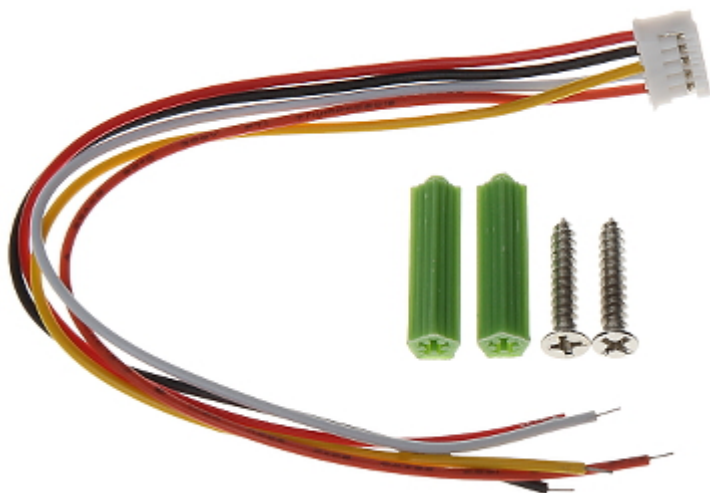

Kód: PP-C1

DOTYKOVÉ TLAČÍTKO OTEVŘENÍ DVEŘÍ PP-C1

Netto: 8.26 EUR Brutto: 8.26 EUR

Dotykové tlačítko k vyvolání signálu otevření dveří v systémech kontroly přístupu.

SPECIFIKACE

Typ kontaktu:	NO, NC, COM
Maximální zatížení relé:	1 A / 30 V DC
Materiál provedení:	Plast
Barva:	Stříbrný / Černý
"Index of Protection":	IP40
Vybrané vlastnosti:	Podsvícení
Napájení:	12 V DC
Hmotnost:	0.05 kg
Rozměry:	86 x 56 x 21 mm
Záruka:	2 roky

V sadě:

BALENÍ

Rozměry (DxŠxV): 0x0x0 mm	Celková hmotnost: 0 kg
---------------------------	------------------------