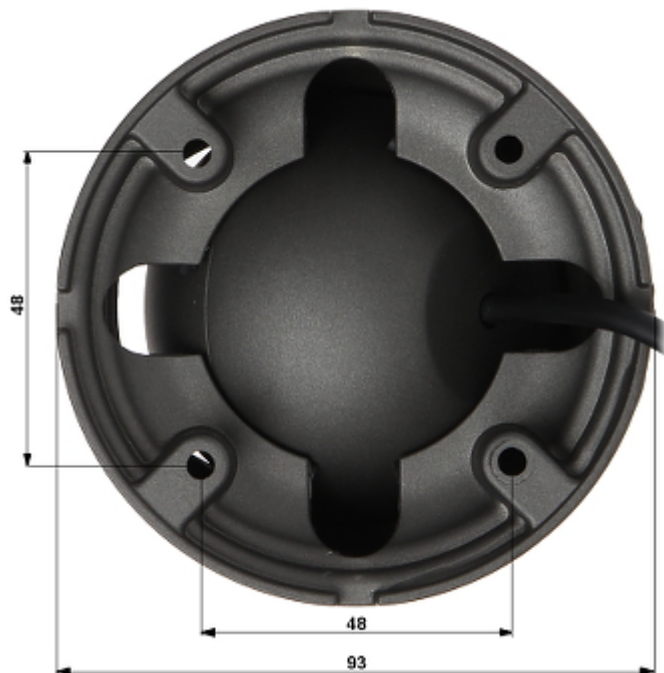

Izbor formata signala se izvaja z nagibanjem krmilne paličice in tako, da se paličico pridrži v določenem položaju 5 sekund brez vstopa v meni OSD. Sprememba formata signala na NTSC v kameri ima za posledico to, da izgine slika na priklopljenem rekorderju AHD: