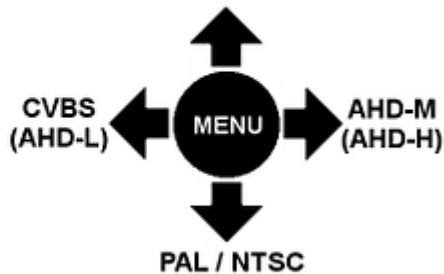

PREDSTAVITEV

Kamera, sneta s spenjalnega obroča (viden kontrolor menuja OSD):

Izgled s strani pritrenosti:

Izbor formata signala se izvaja z nagibanjem krmilne paličice in tako, da se paličico pridrži v določenem položaju 5 sekund brez vstopa v meni OSD. Sprememba formata signala na NTSC v kameri ima za posledico to, da izgine slika na priklopljenem rekorderju AHD:

Konfiguracja

- 1) Wklopite napajanie
- 2) Nagnite krmilno palčko v levo ali desno, da nastavite ustrezno ločljivost
- 3) Nagnite krmilno palčko navzdol in držite tako 5 s ob izvrševanju nastavitve PAL / NTSC

Standardni PAL in NTSC se nastavita neodvisno od ločljivosti.

V kompletu:

NAŠI TESTI

Slika iz kamere pri umetni osvetlitvi (ok. 30 Lux):

Slika iz kamere pri delu ponoči z vklopljenim vgrajenm osvetljevalnikom IR: