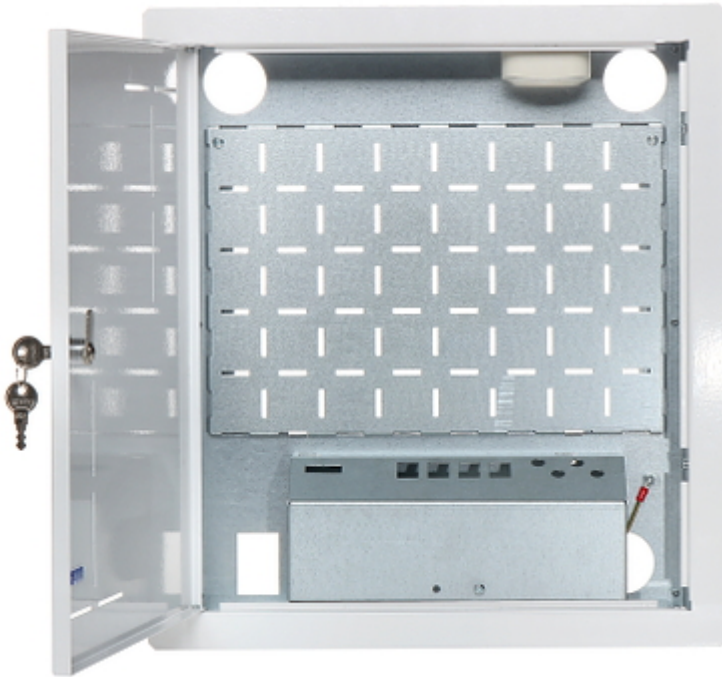

Belső nézet:

Nézet a rögzítési oldalról: