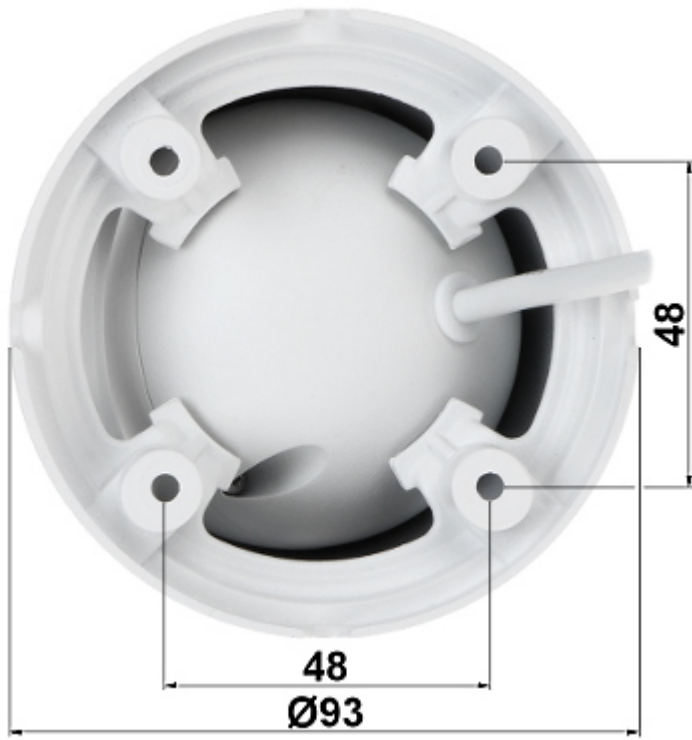

Ingår:

VÅRA TESTER

DELTA-OPTI Monika Matysiak; <https://www.delta.poznan.pl>
POL; 60-713 Poznań; Graniczna 10
e-mail: delta-opti@delta.poznan.pl; tel: +(48) 61 864 69 60