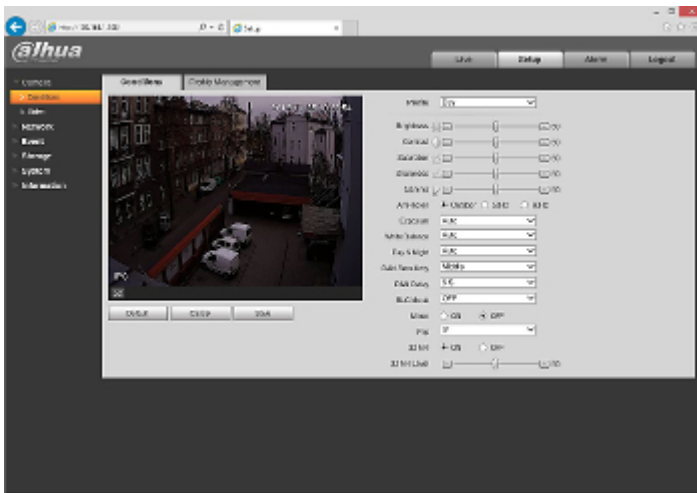

## PRESENTATION

Camera is out from clamping ring:

DELTA-OPTI Monika Matysiak; <https://www.delta.poznan.pl>  
 POL; 60-713 Poznań; Graniczna 10  
 e-mail: [delta-opti@delta.poznan.pl](mailto:delta-opti@delta.poznan.pl); tel: +(48) 61 864 69 60

Mounting side view:

In the kit:

Example captures of device interface:

See the ability of operation in imou cloud:

: