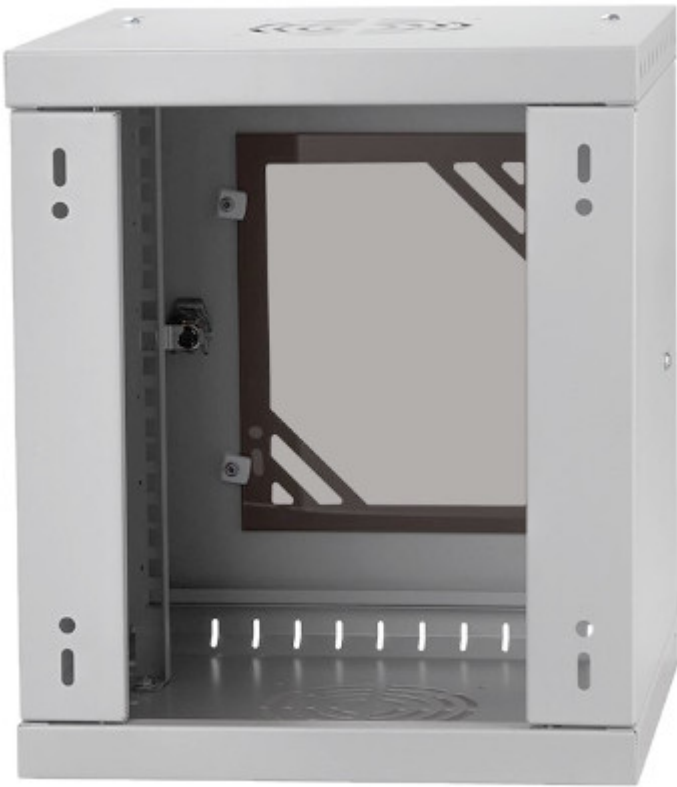

Foro per il ventilatore: