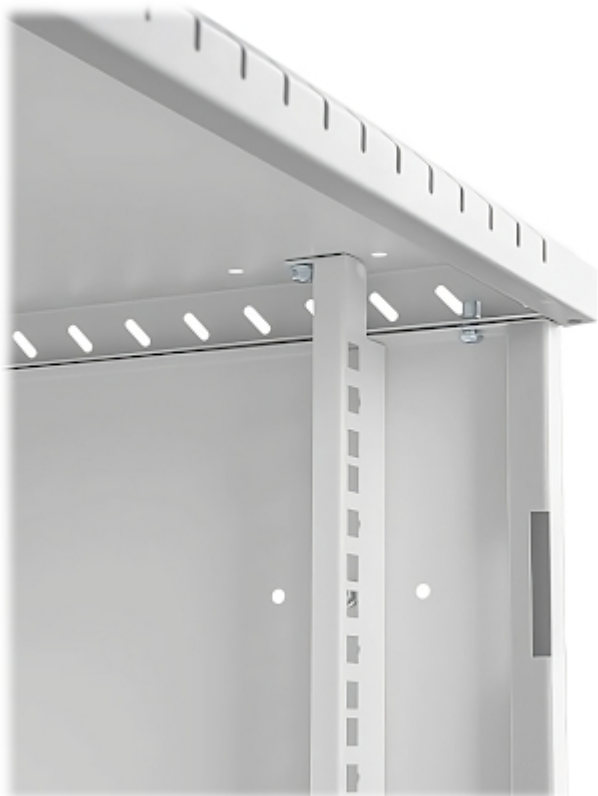

Codice: R10-6U/300-GG

ARMADIO RACK PENSILE **R10-6U/300-GG**

Netto: **59.36 USD** Lordo: **72.42 USD**

Sempre più dispositivi domestici per impianti LAN, RTV, CCTV sono realizzati appositamente per il sistema RACK, in modo che il loro montaggio sia estetico e che i dispositivi siano protetti contro danni meccanici accidentali.

L'armadio R10-6U/300-GG è progettato per il montaggio dei dispositivi con custodia in uno standard 10".

SPECIFICHE

Larghezza interna:	10 "
Altezza interna:	6 U
Profondità interna:	280 mm
Larghezza esterna:	292 mm
Altezza esterna:	340 mm
Profondità esterna:	300 mm
Fori per ventilatori:	2 unità : 105 x 105 mm
Colore:	Grigio RAL7035
Pannello posteriore rimovibile:	—
Porta:	Frontale: vetro
Alcune caratteristiche:	<ul style="list-style-type: none">• Fori ciechi per il passaggio dei cavi sulle pareti superiore e inferiore dell'armadio• La porta può essere installata a sinistra o a destra• Possibilità di regolare la profondità di fissaggio delle guide di montaggio• 2 chiavi fornite in dotazione
Peso:	2.8 kg
Garanzia:	2 anni

Regolazione della profondità di fissaggio delle guide di montaggio:

Fori di ventilazione sulla parte anteriore della custodia:

CONFEZIONE

Dimensioni (L x P x A): 0x0x0 mm	Peso lordo: 0 kg
----------------------------------	------------------