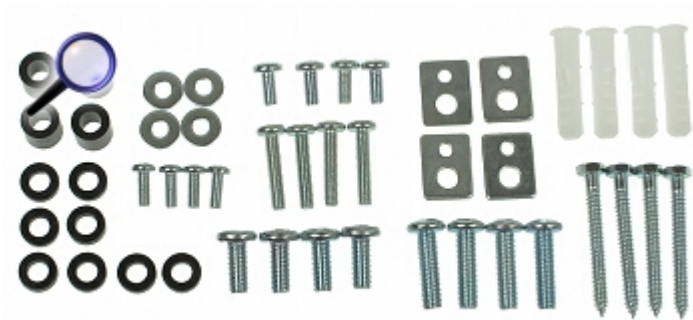

Confezione: