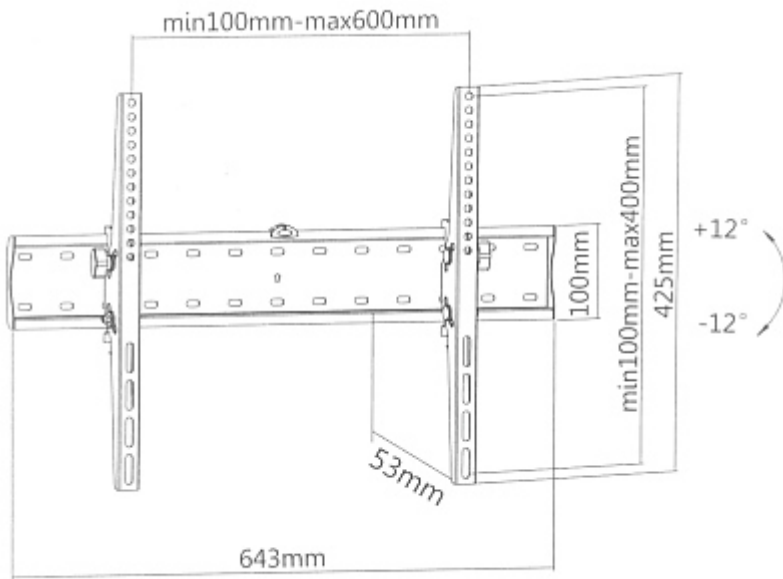

### SPECIFICATION

Mounting standard:	VESA : 100, 200 x 100, 200, 300, 400 x 200, 400, 600 x 400
Screen size range:	37 " ... 70 "
Bearing capacity:	40 kg
Distance from mounting surface:	53 mm
Color:	Black
Tilt adjustment:	-12 ° ... 12 °
Horizontal rotation:	—
Rotation in the plane of the screen:	—
Weight:	1.74 kg
Dimensions:	643 x 425 x 53 mm
Manufacturer / Brand:	BRATECK
Guarantee:	2 years

### PRESENTATION

Wall mounting side view:

DELTA-OPTI Monika Matysiak; <https://www.delta.poznan.pl>  
POL; 60-713 Poznań; Graniczna 10  
e-mail: delta-opti@delta.poznan.pl; tel: +(48) 61 864 69 60

Bracket dimensions:

In the kit:

**PACKAGE**

Dimensions (L x W x H): 0x0x0 mm	Gross Weight: 0 kg
----------------------------------	--------------------

DELTA-OPTI Monika Matysiak; <https://www.delta.poznan.pl>  
 POL; 60-713 Poznań; Graniczna 10  
 e-mail: delta-opti@delta.poznan.pl; tel: +(48) 61 864 69 60