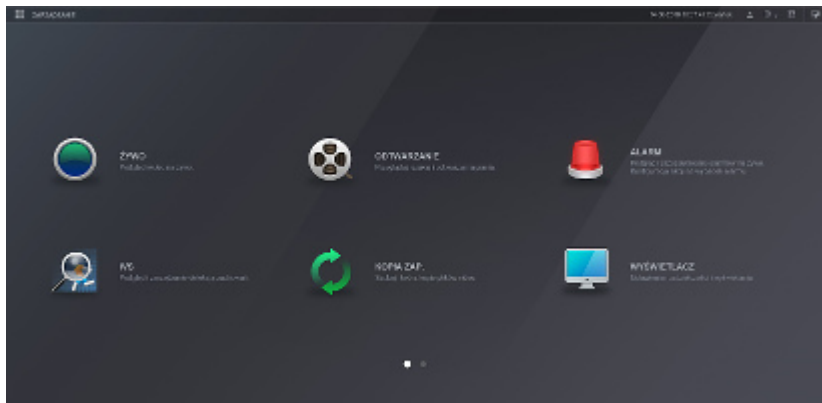

ПРЕЗЕНТАЦИЯ

Передняя панель:

Задняя панель:

В комплекте:

Образец скриншотов интерфейса устройства:

УПАКОВКА

Размеры (д. х ш х в): 0x0x0 mm	Вес брутто: 0 kg
--------------------------------	------------------