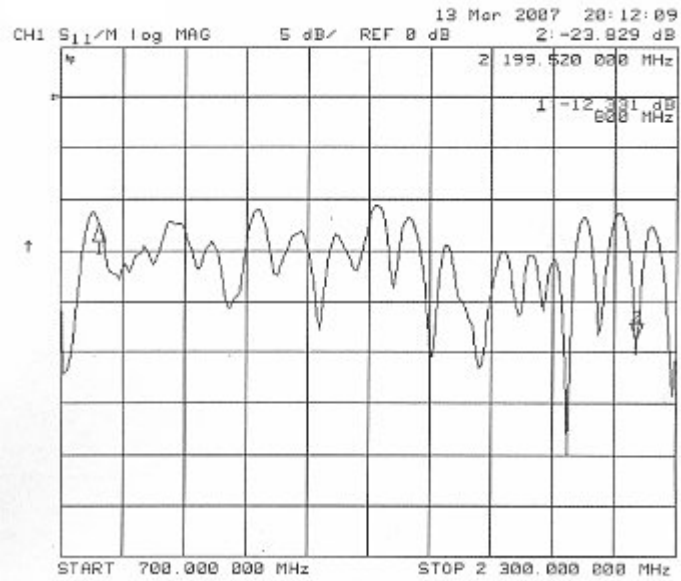

СПЕЦИФИКАЦИЯ

Честотен обхват:	800 ... 2170 MHz GSM/DCS/UMTS/HSDPA
Съединител:	SMA Съединител
Усилване :	max. 9 dBi
Импеданс:	50 Ω
Поляризация:	Вертикална
Избрани характеристики:	<ul style="list-style-type: none">• Дължина на кабела : 5 m• Много лесен и бърз монтаж
Тегло:	0.586 kg
Размери:	671 mm
Гаранция:	2 години

ПРЕЗЕНТАЦИЯ

Конектор за антената:

Характеристика на усилването на антената:

VSWR:

ОПАКОВКА

Размери (Дъл. x Шир. x Вис.): 0x0x0 mm	Тегло бруто: 0 kg
--	-------------------