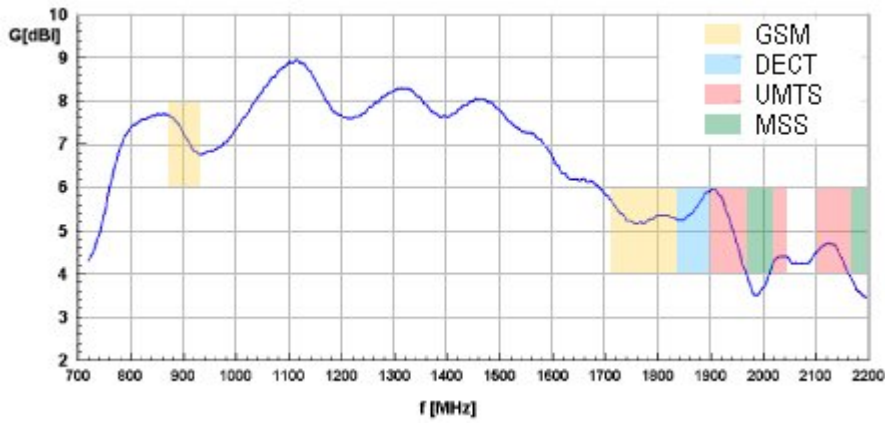

VSWR:

ОПАКОВКА

Размери (Дъл. x Шир. x Вис.): 0x0x0 mm	Тегло бруто: 0 kg