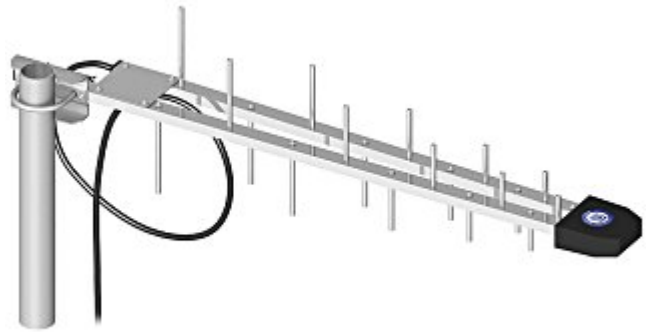

Код: ATK-LOG/SMA

ЛОГАРИТМИЧНА АНТЕНА **ATK-LOG/SMA** GSM/DCS/UMTS/HSDPA

Нето: **6 826.67 HUF** Бруто: **8 192.00 HUF**

Логаритмичната антена е предназначена за приложение в системи за телефония GSM/DCS/UMTS/HSDPA.

СПЕЦИФИКАЦИЯ

Честотен обхват:	800 ... 2170 MHz GSM/DCS/UMTS/HSDPA
Съединител:	SMA Съединител
Усилване :	max. 9 dBi
Импеданс:	50 Ω
Поляризация:	Вертикална
Избрани характеристики:	<ul style="list-style-type: none">• Дължина на кабела : 5 m• Много лесен и бърз монтаж
Тегло:	0.586 kg
Размери:	671 mm
Гаранция:	2 години

ПРЕЗЕНТАЦИЯ

Конектор за антената:

Характеристика на усилването на антената:

VSWR:

ОПАКОВКА

Размери (Дъл. x Шир. x Вис.): 0x0x0 mm	Тегло бруто: 0 kg
--	-------------------