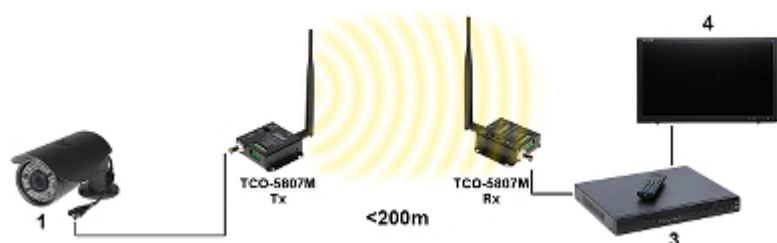

ESITLUS

Saatja ja vastuvõtja konnektorid:

Vaade ülalt:

Ülekande skeem:

1. Kaamera
2. TCO-5807M
3. Salvesti
4. Monitor

PAKEND

DELTA-OPTI Monika Matysiak; <https://www.delta.poznan.pl>
POL; 60-713 Poznań; Graniczna 10
e-mail: delta-opti@delta.poznan.pl; tel: +(48) 61 864 69 60