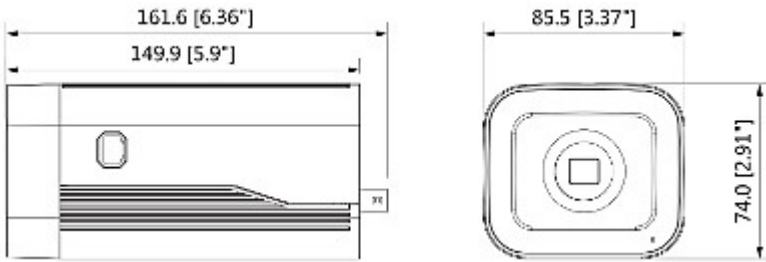

Külgvaade: