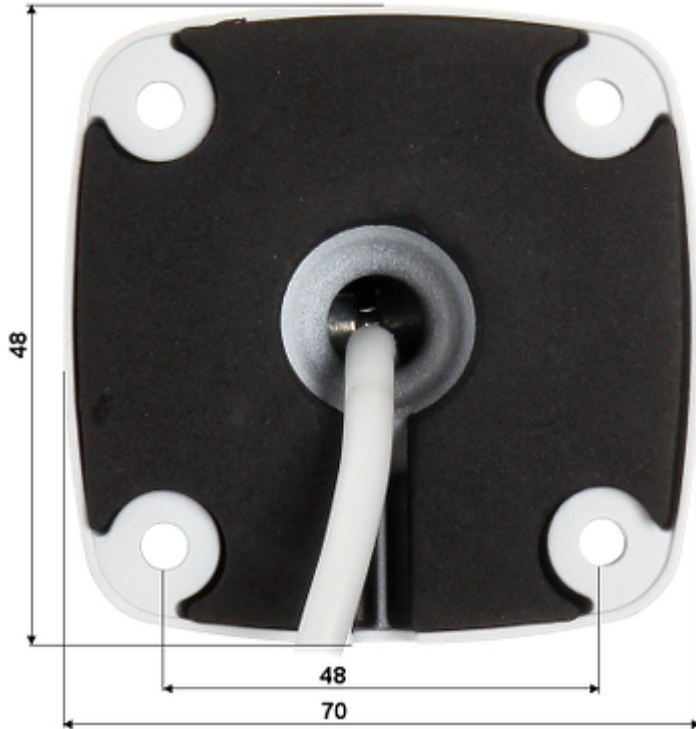

Podpora mobilných telefónov:	Port: 37777 alebo prístup cez cloud <ul style="list-style-type: none"> • Android: Aplikácia zadarmo DMSS • iOS (iPhone): Aplikácia zadarmo DMSS • Windows Phone: Aplikácia zadarmo wDMSS Lite Existuje tiež platená verzia mobilných aplikácií: gDMSS Plus, iDMSS Plus, wDMSS plus
Rozhranie RS-485:	—
Vstupy/výstupy alarmov:	—
Hlavné vlastnosti:	<ul style="list-style-type: none"> • ICR - Mechanický IR filter • 3D-DNR - Digitálna redukcia šumu v obraze • D-WDR - Wide Dynamic Range • BLC - konfigurovateľná kompenzácia protisvetla • WB - Vyrovnávanie bielej (ATW/AWB/manuálne/vnútorne/vonkajšie) • Režim deň/noc (color/b&w/auto) • Detekcia pohybu • Konfigurovateľné zóny súkromia - Mirror - Zrkadlový odraz obrazu
Napájanie:	<ul style="list-style-type: none"> • PoE (802.3af) • 12 V DC / 420 mA
Kryt:	Compact - Kovová
Farba:	Biela / Čierny
Index of Protection:	IP66
Prevádzková teplota:	-30 °C ... 50 °C
Hmotnosť:	0.416 kg
Rozmery:	179 x 70 x 70 mm
Výrobca / Značka:	BCS
Záruka:	2 roky

PREZENTÁCIA

Pohľad spredu:

Bočný pohľad:

Montážne rozmery:

V sade:

NAŠE TESTY

Obraz z kamery pri umelom osvetlení (cca 30 Lux):

Obraz z kamery pri práci v noci so zapnutou externou žiarivkou IR:

Obraz z kamery pri silnom svetle nastavenom priamo na kameru:

BALENIE

Rozmery (DxŠxV): 0x0x0 mm	Celková hmotnosť: 0 kg
---------------------------	------------------------