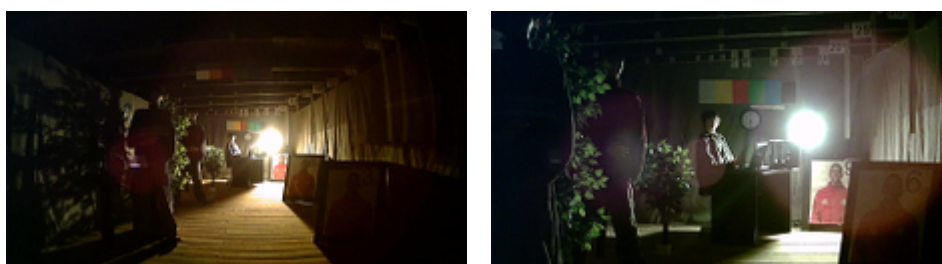

Codul: AHD-25C6-2812W

CAMERĂ AHD, PAL **AHD-25C6-2812W** - 1080p 2.8 ... 12 mm

Net: **333.33 PLN** Brut: **396.66 PLN**

Cameră de supraveghere analogică HD cu senzor de imagine 1/2.7" OmniVision OV2710 CMOS ce furnizează imagini în standarde video AHD (Analog High Definition) / PAL. Astfel poate fi folosită cu orice DVR modern disponibil pe piață.

Configurare

- 1) Alimentați camera
- 2) Împinge joystick-ul la stânga sau la dreapta pentru a seta rezoluția adecvată
- 3) Împinge joystick-ul în jos timp de 5 s, setând PAL / NTSC

Standardul PAL și NTSC este setat independent de rezoluție.

În set:

TESTELE EFECTUATE

Imaginea cu iluminare artificială (aprox. 30 Lux):

Imaginea din cameră în timpul nopții cu iluminatorul IR integrat pornit:

Imaginea din cameră în timpul prezenței unei lumini puternice amplasate în fața camerei: