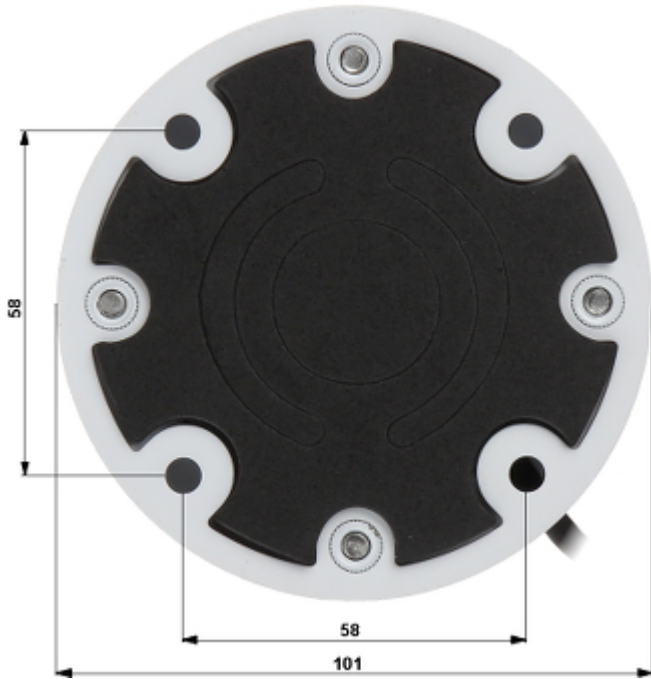

PREZENTARE

Vedere din față:

Vedere din lateral:

Pe partea inferioară a camerei se găsesc două reglaje pentru obiectiv (zoom, focus):

Vedere din spate:

Setarea formatului video se face prin apăsarea joystick-ului timp de 5 s, nu este necesară accesarea meniului OSD. DVR-urile AHD nu suportă formatul NTSC, alegerea acestuia va rezulta în pierderea imaginii:

În set:

TESTELE EFECTUATE

Imaginea cu iluminare artificială (aprox. 30 Lux):

Imaginea din cameră în timpul nopții cu iluminatorul IR integrat pornit:

Imaginea din cameră în timpul prezenței unei lumini puternice amplasate în fața camerei: