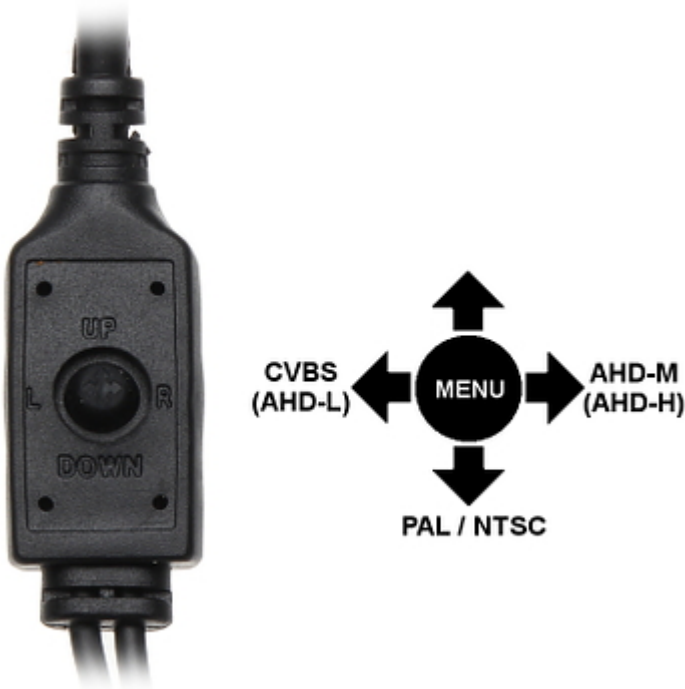

SPECIFICAȚII

Standard:	AHD / PAL
Senzor:	1/2.7 " OmniVision OV2710 CMOS
Procesor digital de imagine:	Nextchip NVP2441H
Dimensiune senzor:	2.4 Mpx
Rezoluție:	1920 x 1080 - 1080p AHD-H , 960 x 576 - 960H PAL
Raza de acțiune a iluminării IR:	60 m
Reglare a puterii iluminării IR:	Automat
Obiectiv:	2.8 ... 12 mm, 2 Mpx
Deschidere:	<ul style="list-style-type: none">• 88 ° ... 25 ° (conform producătorului)• 91 ° ... 36 ° (testele noastre)
Ieșire video:	1 Vpp 75 Ω, AHD / PAL - selectare prin comutare
Funcții cheie:	<ul style="list-style-type: none">• ICR - Filtru IR acționat mecanic• Sense-UP - (Slow Shutter) - creșterea sensibilității senzorului max. x 30• D-WDR- O varietate de dinamică a iluminării• 3D-DNR - Reducerea digitală a interferențelor din imagine• F-DNR (Defog) - Reducere zgomot imagine cauzat de ploaie• Detecție mișcare - max. 4 zone• Zone de intimitate - max. 4• BLC - configurarea compensării luminii din spate• HSBL - Compensarea luminii din spate (în punct)• Mirror - Imagine în oglindă• blocarea imaginii• Sharpness - accentuare a conturilor imaginii• Corecție imagine pentru monitorare LCD/CRT
Meniu OSD:	✓
Indice protecție IP:	IP66
Alimentare:	12 V DC / 690 mA
Carcasă:	Compact, Metalică

PREZENTARE

Vedere din față:

Vedere din lateral:

Pe partea inferioară a camerei se găsesc două reglaje pentru obiectiv (zoom, focus):

Vedere din spate:

Setarea formatului video se face prin apăsarea joystick-ului timp de 5 s, nu este necesară accesarea meniului OSD. DVR-urile AHD nu suportă formatul NTSC, alegerea acestuia va rezulta în pierderea imaginii:

Configurare

- 1) Alimentați camera
- 2) Împinge joystick-ul la stânga sau la dreapta pentru a seta rezoluția adecvată
- 3) Împinge joystick-ul în jos timp de 5 s, setând PAL / NTSC

Standardul PAL și NTSC este setat independent de rezoluție.