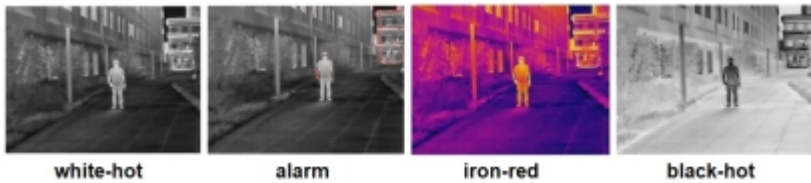

PREZENTĀCIJA

Iebūvēts skatu meklētājs:

Izmērs:

mm [inch]

Krāsu palete:

Izmēra attālumu no objekta - attāluma mērītāja funkcijas:

IEPAKOJUMS

Izmēri (Garums x Platums x Augstums): 0x0x0 mm	Bruto svars: 0 kg
--	-------------------