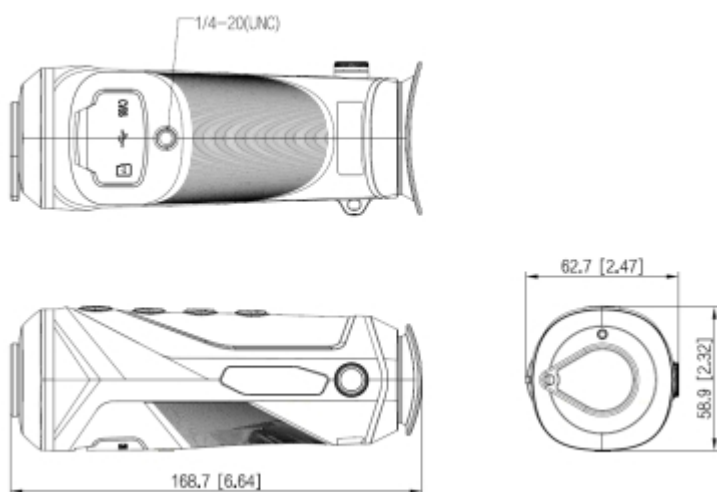

PREZENTĀCIJA

Iebūvēts skatu meklētājs:

Izmērs:

mm [inch]

Krāsu palete:

Izmēra attālumu no objekta - attāluma mērītāja funkcijas:

IEPAKOJUMS

Izmēri (Garums x Platums x Augstums): 0x0x0 mm	Bruto svars: 0 kg
--	-------------------