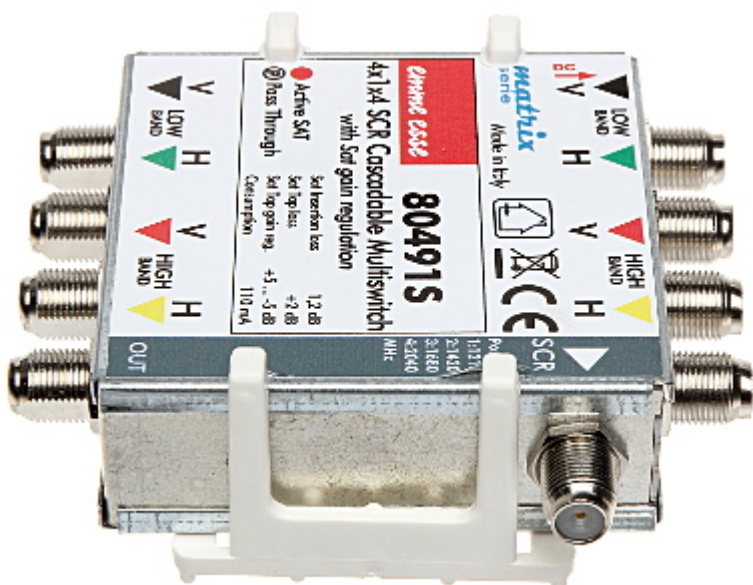

Vy inuti hóljet: