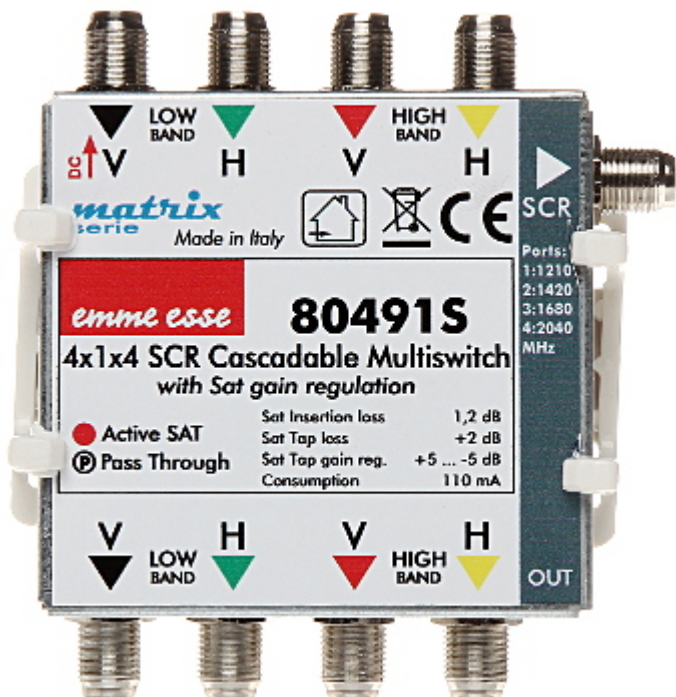

Vy från sida: