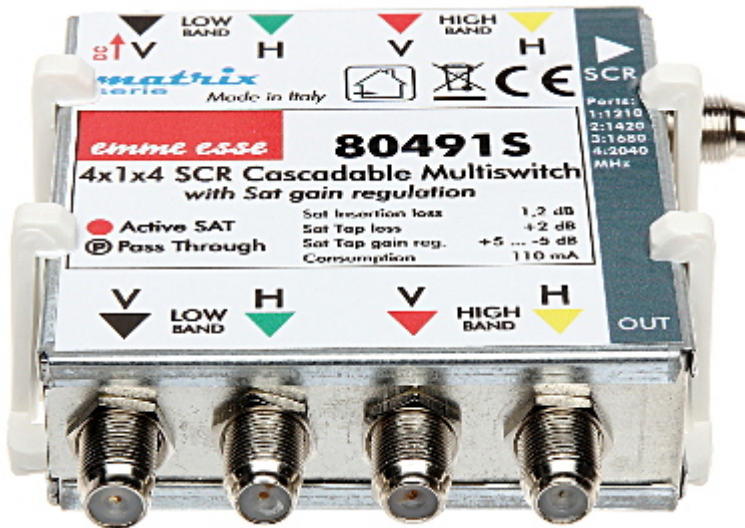

Kod: MS-80491S

UNICABLE MULTISWITCH **MS-80491S** 4 INGÅNGAR / 4 UTGÅNGAR + 1 UNICABLE UTGÅNG

Netto: **16 790.48 HUF** Brutto: **16 790.48 HUF**

UniCable, SCR multiswitchen MS-80491S för att bygga ut en klassisk multiswitch installation med UniCable teknologi.

Enheten har 4 ingångar och 4 utgångar, kan installeras mellan Quattro omvandlare och standard multiswitch. Multiswitchen MS-80491S har ett aktivt satellitspår så den kan kaskadkopplas med andra UniCable multiswitchar och en klassisk multiswitch utan att förlora signalen.

SPECIFIKATION

Ingångar:	4 x 950 MHz ... 2150 MHz
Utgångar:	4 x 950 MHz ... 2150 MHz , 1 x UNICABLE : 1210 / 1420 / 1680 / 2040 MHz
SAT-förgrening dämpning:	+2 dB
Förstärkningsjustering SAT:	-5 dB ... +5 dB
Max utnivå SAT:	100 dB
Optisk dämpning:	< 1.5 dB
Matning av förförstärkare:	—
Strömförsörjning:	14 ... 18 V DC / 110 mA (från utgångssida)
Dimension:	93 x 90 x 34 mm
Vikt:	0.16 kg
Garanti:	2 år

PRESENTATION

Vy framifrån:

Vy från sida:

Vy från monteringsida:

Vy av anslutningar:

Vy inuti hóljet:

1 - Förstärkningsjustering SAT
Exempel på användning:

VÅRA ÅSIKTER