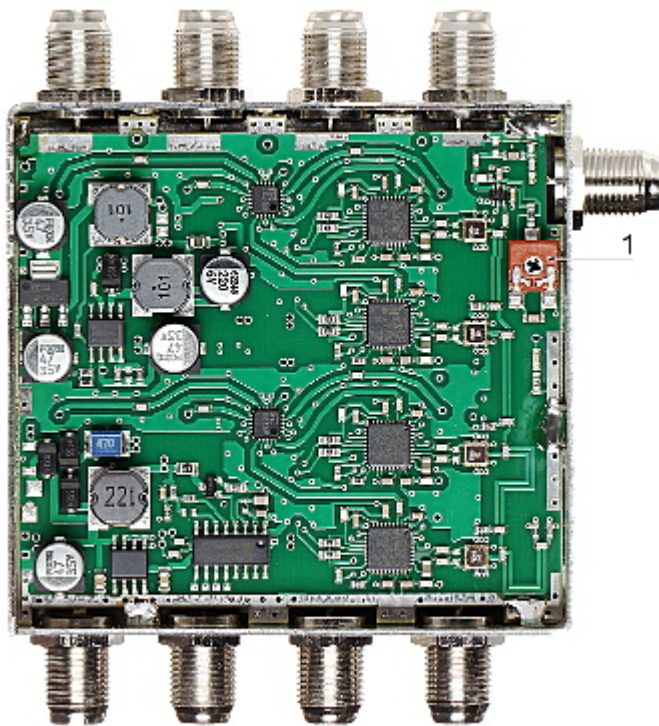

Kod: MS-80491S

UNICABLE MULTISWITCH **MS-80491S** 4 INGÅNGAR / 4 UTGÅNGAR + 1 UNICABLE UTGÅNG

Netto: **16 790.48 HUF** Brutto: **16 790.48 HUF**

UniCable, SCR multiswitchen MS-80491S för att bygga ut en klassisk multiswitch installation med UniCable teknologi.

Enheten har 4 ingångar och 4 utgångar, kan installeras mellan Quattro omvandlare och standard multiswitch. Multiswitchen MS-80491S har ett aktivt satellitspår så den kan kaskadkopplas med andra UniCable multiswitchar och en klassisk multiswitch utan att förlora signalen.

PRESENTATION

Vy framifrån:

Vy från sida:

Vy från monteringsida:

Vy av anslutningar:

Vy inuti hóljet:

1 - Förstärkningsjustering SAT
Exempel på användning:

VÅRA ÅSIKTER

- Multiswitchen samarbetar med Evobox PVR avkodare från Cyfrowy Polsat. I antennens konfiguration i avkodarens meny ska man välja omvandlare Inverto IDLB-QUDL42-UNI2L-1PP.

FÖRPACKNING

Mått (L x B x H): 0x0x0 mm	Brutto vikt: 0 kg
----------------------------	-------------------