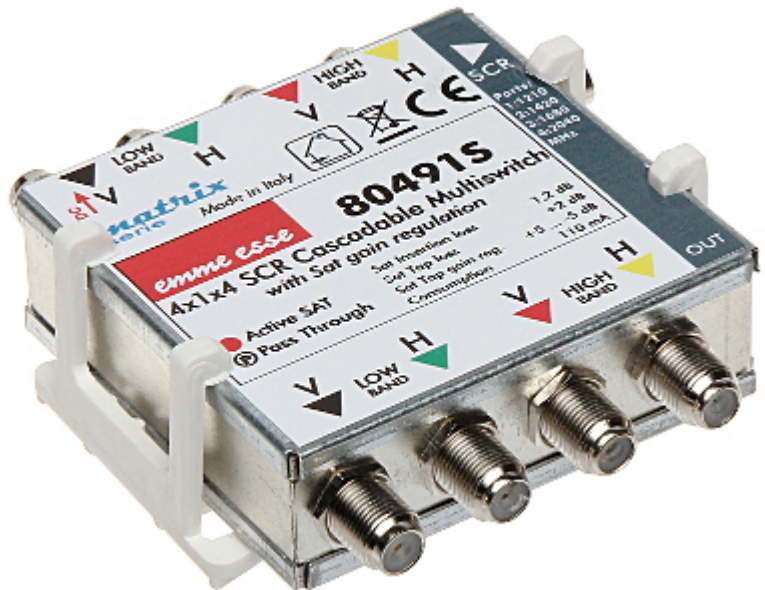

Kod: MS-80491S

UNICABLE MULTISWITCH **MS-80491S** 4 INGÅNGAR / 4 UTGÅNGAR + 1 UNICABLE UTGÅNG

Netto: **16 790.48 HUF** Brutto: **16 790.48 HUF**

UniCable, SCR multiswitchen MS-80491S för att bygga ut en klassisk multiswitch installation med UniCable teknologi.

Enheten har 4 ingångar och 4 utgångar, kan installeras mellan Quattro omvandlare och standard multiswitch. Multiswitchen MS-80491S har ett aktivt satellitspår så den kan kaskadkopplas med andra UniCable multiswitchar och en klassisk multiswitch utan att förlora signalen.

SPECIFIKATION

Ingångar:	4 x 950 MHz ... 2150 MHz
Utgångar:	4 x 950 MHz ... 2150 MHz , 1 x UNICABLE : 1210 / 1420 / 1680 / 2040 MHz
SAT-förgrening dämpning:	+2 dB
Förstärkningsjustering SAT:	-5 dB ... +5 dB
Max utnivå SAT:	100 dB
Optisk dämpning:	< 1.5 dB
Matning av förförstärkare:	—
Strömförsörjning:	14 ... 18 V DC / 110 mA (från utgångssida)
Dimension:	93 x 90 x 34 mm
Vikt:	0.16 kg
Garanti:	2 år

- Multiswitchen samarbetar med Evobox PVR avkodare från Cyfrowy Polsat. I antennens konfiguration i avkodarens meny ska man välja omvandlare Inverto IDLB-QUDL42-UNI2L-1PP.

FÖRPACKNING

Mått (L x B x H): 0x0x0 mm	Brutto vikt: 0 kg
----------------------------	-------------------