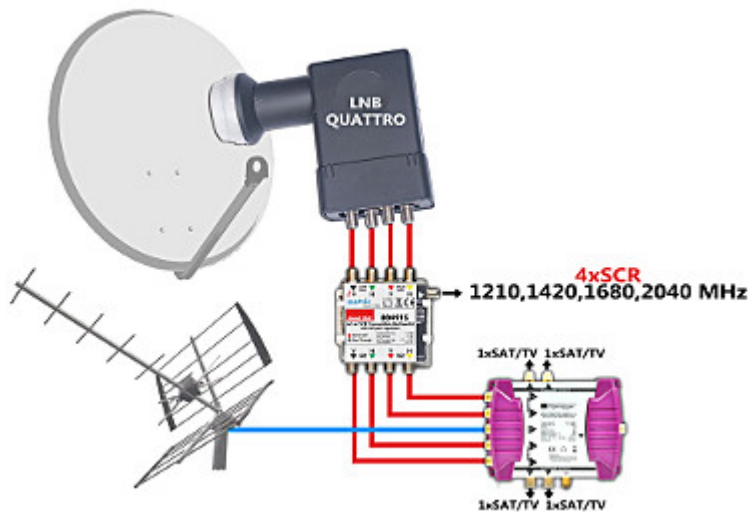

Kod: MS-80491S

UNICABLE MULTISWITCH **MS-80491S** 4 INGÅNGAR / 4 UTGÅNGAR + 1 UNICABLE UTGÅNG

Netto: **16 790.48 HUF** Brutto: **16 790.48 HUF**

UniCable, SCR multiswitchen MS-80491S för att bygga ut en klassisk multiswitch installation med UniCable teknologi.

Enheten har 4 ingångar och 4 utgångar, kan installeras mellan Quattro omvandlare och standard multiswitch. Multiswitchen MS-80491S har ett aktivt satellitspår så den kan kaskadkopplas med andra UniCable multiswitchar och en klassisk multiswitch utan att förlora signalen.

PRESENTATION

Vy framifrån:

Vy från sida:

Vy från monteringsida:

Vy av anslutningar:

Vy inuti hóljet:

1 - Förstärkningsjustering SAT
Exempel på användning:

VÅRA ÅSIKTER

- Multiswitchen samarbetar med Evobox PVR avkodare från Cyfrowy Polsat. I antennens konfiguration i avkodarens meny ska man välja omvandlare Inverto IDLB-QUDL42-UNI2L-1PP.

FÖRPACKNING

Mått (L x B x H): 0x0x0 mm	Brutto vikt: 0 kg
----------------------------	-------------------