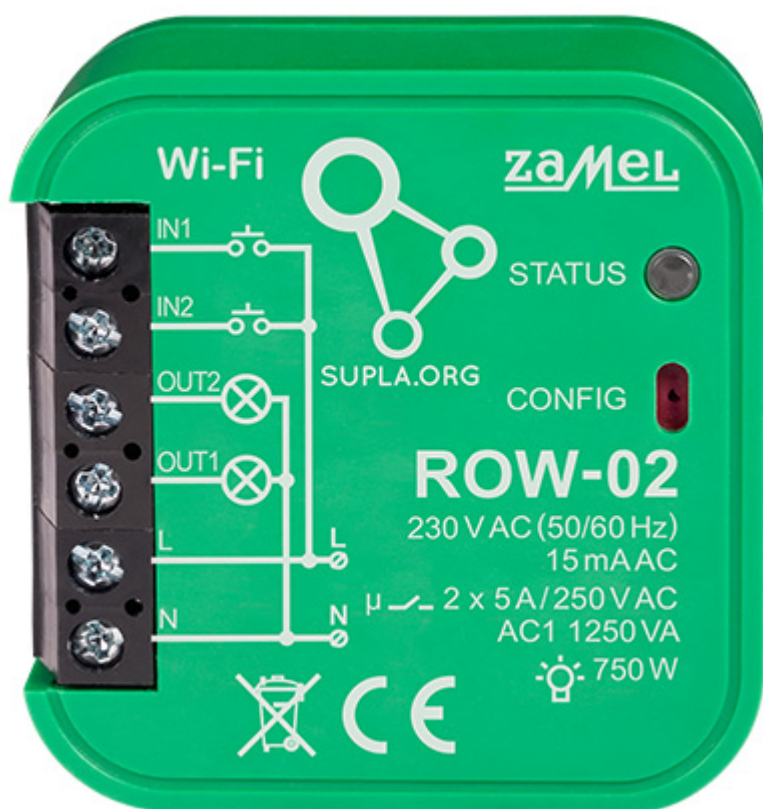

Kryt:	Plast
"Index of Protection":	IP20
Barva:	Zelený
Provozní teplota:	-10 °C ... 55 °C
Hmotnost:	0.04 kg
Rozměry:	47 x 47 x 20 mm
Výrobce / Značka:	ZAMEL
Záruka:	2 roky

PREZENTACE