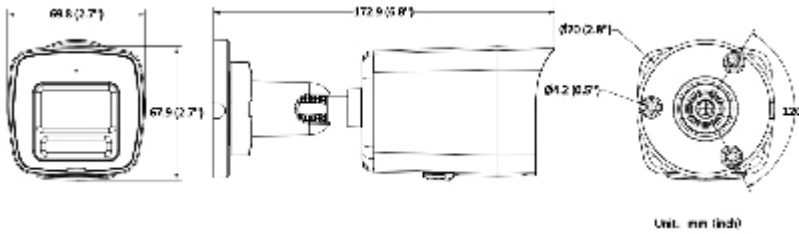

PRESENTATION

DELTA-OPTI Monika Matysiak; <https://www.delta.poznan.pl>
 POL; 60-713 Poznań; Graniczna 10
 e-mail: delta-opti@delta.poznan.pl; tel: +(48) 61 864 69 60

Side view:

Mounting side view:

Camera mounting dimensions:

In the kit:

PACKAGE

Dimensions (L x W x H): 0x0x0 mm	Gross Weight: 0 kg
----------------------------------	--------------------