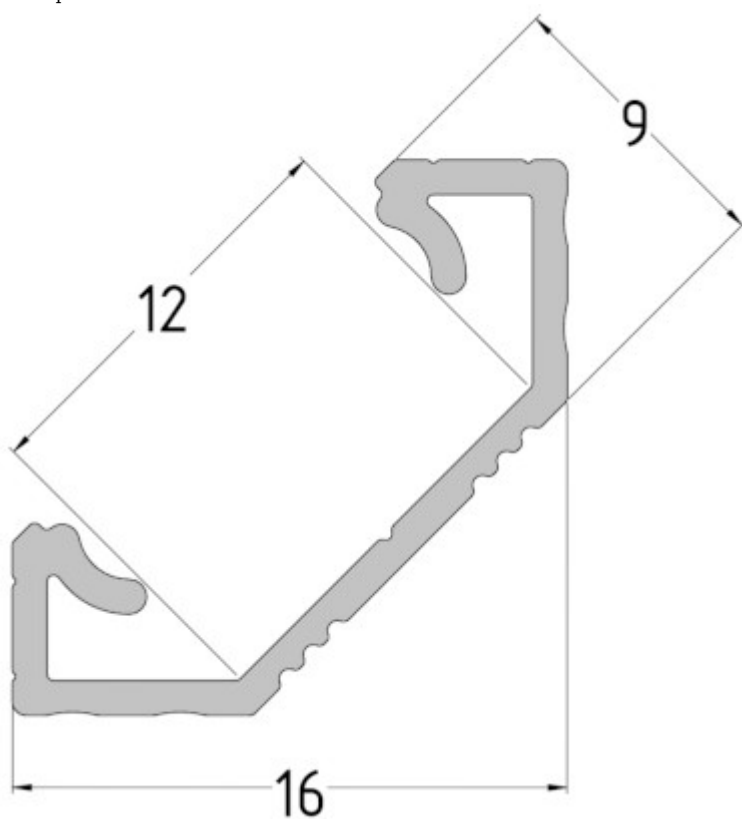

Код: PR-LED/CA/2M

ПРОФИЛЬ С КРЫШКОЙ ДЛЯ ЛЕНТ LED **PR-LED/CA/2M** УГЛОВОЙ СЕРЕБРЯНЫЙ

Нетто: 240.96 CZK Брутто: 240.96 CZK

НАКЛАДНАЯ

Применение:	Светодиодные ленты
Монтаж:	Угловой
Материал:	Алюминий + Пластмасса
Цвет:	Серебряный
Вес:	0.25 kg
Размеры:	2010 x 22.5 x 10 mm
Гарантия:	2 года

ПРЕЗЕНТАЦИЯ

Размеры:

В комплекте:

DELTA-OPTI Monika Matysiak; <https://www.delta.poznan.pl>
POL; 60-713 Poznań; Graniczna 10
e-mail: delta-opti@delta.poznan.pl; tel: +(48) 61 864 69 60

УПАКОВКА

Размеры (д. х ш х в): 0x0x0 mm	Вес брутто: 0 kg
--------------------------------	------------------