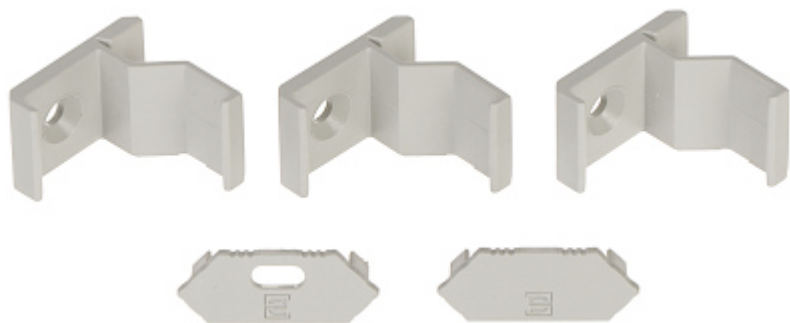

УПАКОВКА

Размеры (д. х ш х в): 0x0x0 mm	Вес брутто: 0 kg