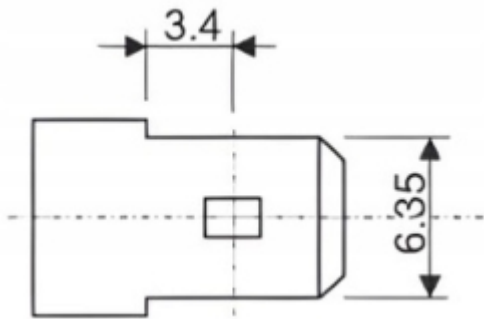

T2

VORES MENINGER

- Batteriet er kendetegnet ved en længere levetid i forhold til standard batteriet.

PAKNIG

Dimensioner (Længde.x Dybde.x Højde.): 0x0x0 mm	Bruttovægt: 0 kg