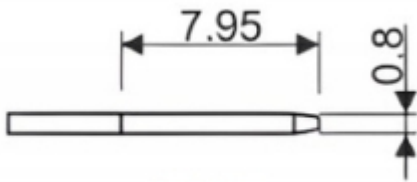

T2

VORES MENINGER

- Batteriet er kendetegnet ved en længere levetid i forhold til standard batteriet.

PAKNIG

Dimensioner (Længde.x Dybde.x Højde.): 0x0x0 mm	Bruttovægt: 0 kg