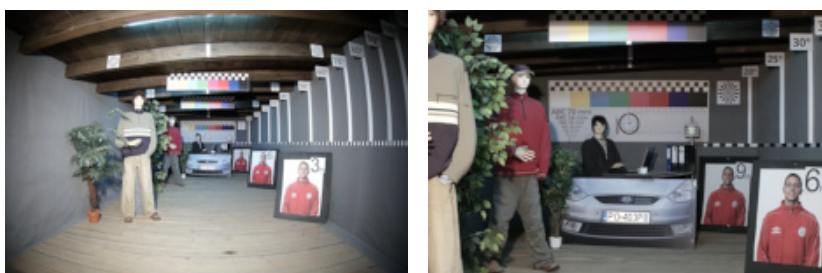

Savienotāju apraksts:

Skats no stiprināmās puses:

Uzziniet, kā inicializēt DAHUA kameras:

:
Komplektā:

Ierīces interfeisa tveršanas piemēri:

MŪSU PĀRBAUDES

Kameras attēls pie mākslīgā apgaismojuma (apm., 30 Lux):