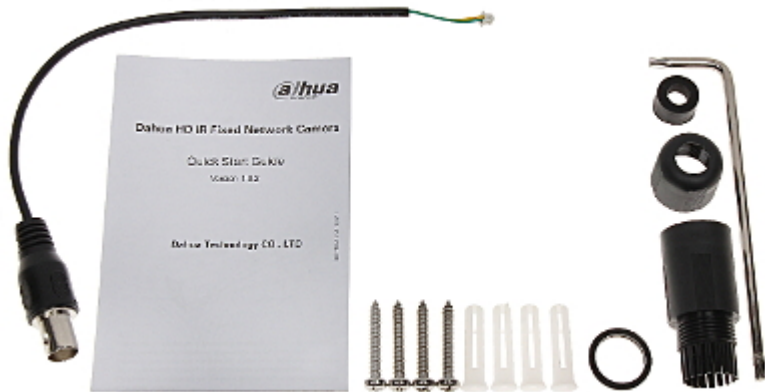

Kods: IPC-HFW8630E-ZEH

IP PRETVANDĀLISMA KAMERA **IPC-HFW8630E-ZEH** - 6.3 Mpx 4.1 ... 16.4 mm - MOTOZOOM DAHUA Neto: **913.46 EUR** Bruto: **1 105.29 EUR**

IP kamera ar efektīvu attēla kompresijas algoritmu H.265 / H.264, kas nodrošina tīru un tekošu attēla straumēšanu ar maksimālu izšķirtspēju 3072 x 2048 - 6 Mpx. Pateicoties tam tā ir ideāli piemērota novērošanas sistēmām, kur nepieciešama personu vai transportlīdzekļu identifikācija. Izmantotais motozoom objektīvs ar 4.1 ... 16.4 mm lēcu palīdz attāli regulēt redzesleņķi.

Savienotāju apraksts:

Skats no stiprināmās puses:

Uzziniet, kā inicializēt DAHUA kameras:

:
Komplektā:

Ierīces interfeisa tveršanas piemēri:

MŪSU PĀRBAUDES

Kameras attēls pie mākslīgā apgaismojuma (apm., 30 Lux):