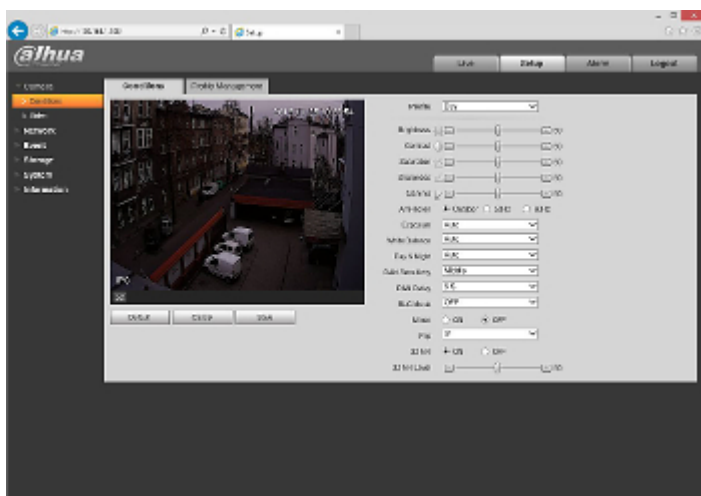

Kamerai pievienota programmatūra palīdz pārvaldīt un veikt vairāku tīkla kameru integrētu videonovērošanu. IVS analīze - līnijas šķērsošanas noteikšana, ielaušanās, ainas maiņa, atstātais/iztrūkstošais objekts, sejas noteikšana, personu skaitīšana.

Savienotāju apraksts:

Skats no stiprināmās puses:

Uzziniet, kā inicializēt DAHUA kameras:

:
Komplektā:

Ierīces interfeisa tveršanas piemēri:

MŪSU PĀRBAUDES

Kameras attēls pie mākslīgā apgaismojuma (apm., 30 Lux):