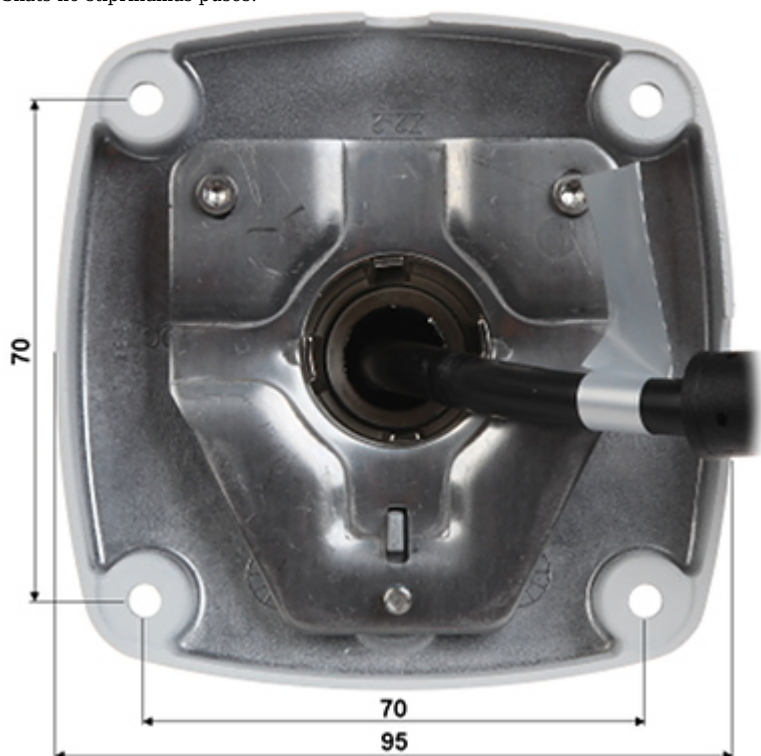

Savienotāju apraksts:

Skats no stiprināmās puses:

Uzziniet, kā inicializēt DAHUA kameras:

:
Komplektā:

Ierīces interfeisa tveršanas piemēri:

MŪSU PĀRBAUDES

Kameras attēls pie mākslīgā apgaismojuma (apm., 30 Lux):