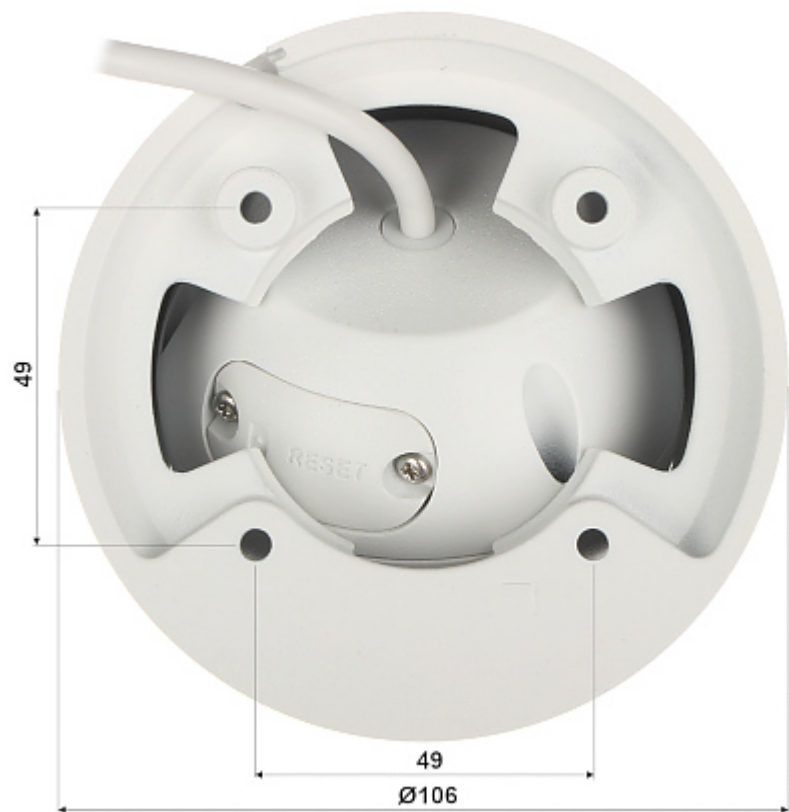

Ingår:

VÅRA TESTER

Bilden från kameran vid konstgjord belysning (cirka 30 Lux):