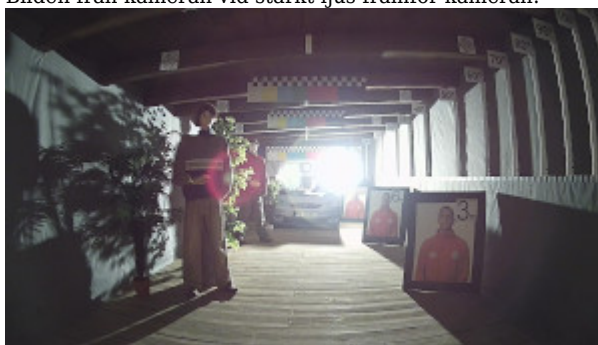

## VÅRA TESTER

Bilden från kameran vid konstgjord belysning (cirka 30 Lux):

Bilden från kameran på natten med aktiverad inbyggd IR-belysning:

Bilden från kameran vid starkt ljus framför kameran: