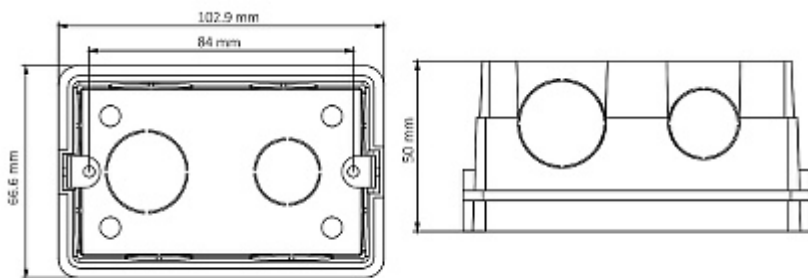

SPECIFICATION

Material:	PVC
Application:	DS-Kxxxxxxx
Color:	Black
Weight:	0.039 kg
Internal dimensions:	91 x 55 x 47 mm Mounting holes distance : 84 mm
External dimensions:	103 x 67 x 50 mm
Manufacturer / Brand:	Hikvision
SAP Code:	305700164
Guarantee:	2 years

PRESENTATION

DELTA-OPTI Monika Matysiak; <https://www.delta.poznan.pl>
POL; 60-713 Poznań; Graniczna 10
e-mail: delta-opti@delta.poznan.pl; tel: +(48) 61 864 69 60

Dimensions:

PACKAGE

Dimensions (L x W x H): 0x0x0 mm	Gross Weight: 0 kg
----------------------------------	--------------------