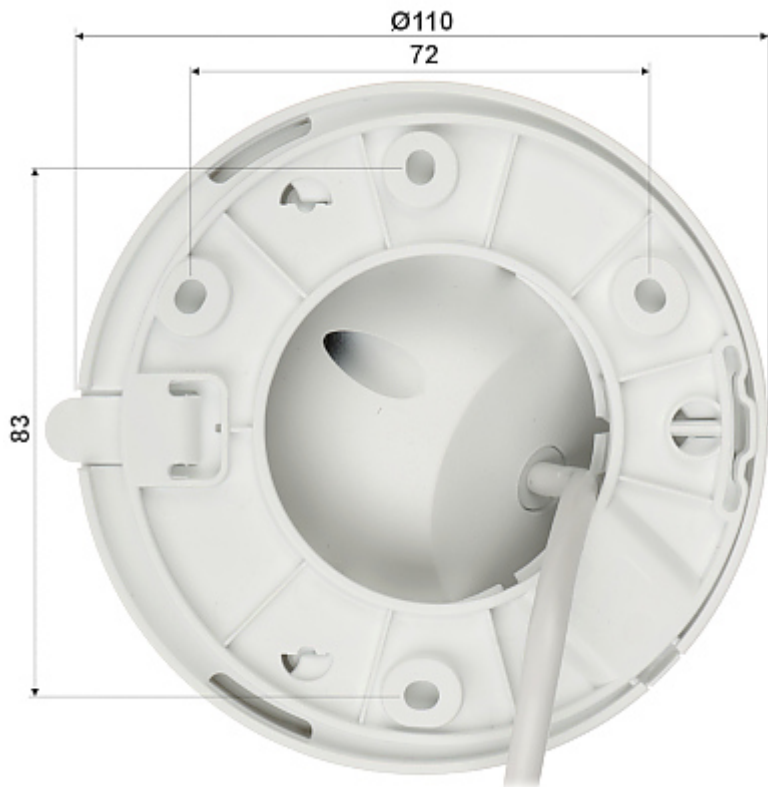

Изглед от страна на закрепването на камерата:

Размери:

Вижте как да инициализирате камери на марката DAHUA:

:

Примерни скрийншотовете на интерфейс устройство:

В комплект: