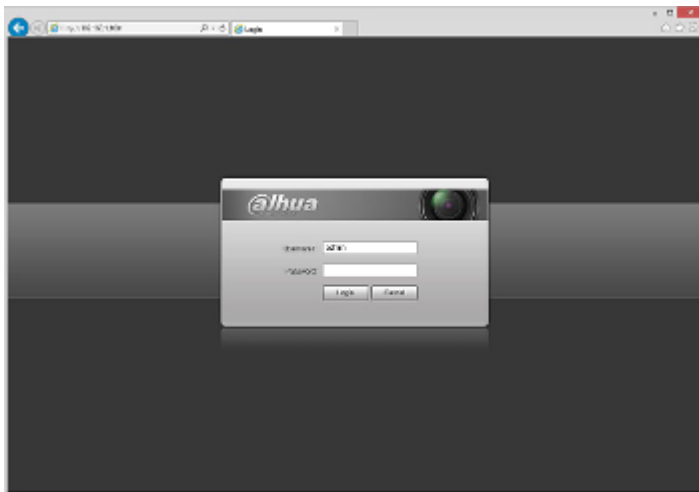

## ПРЕЗЕНТАЦИЯ

Камерата е извадена от фиксиращия пръстен:

DELTA-OPTI Monika Matysiak; <https://www.delta.poznan.pl>  
POL; 60-713 Poznań; Graniczna 10  
e-mail: [delta-opti@delta.poznan.pl](mailto:delta-opti@delta.poznan.pl); tel: +(48) 61 864 69 60

Изглед от страна на закрепването на камерата:

Размери:

Вижте как да инициализирате камери на марката DAHUA:

:

Примерни скрийншотовете на интерфейс устройство:

В комплект: