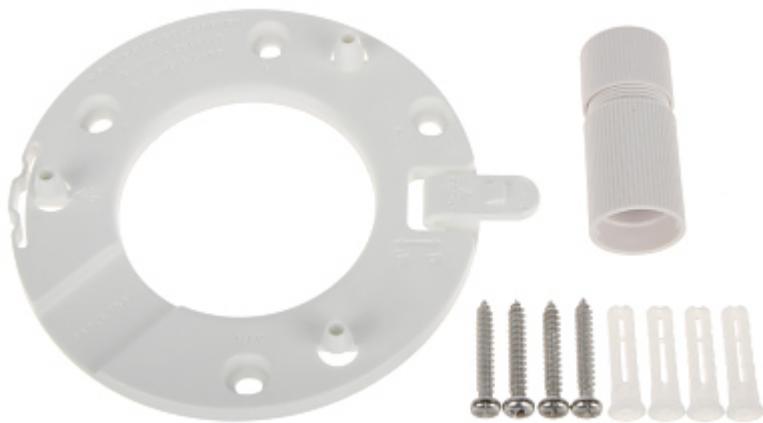

Изглед от страна на закрепването на камерата:

Размери:

Вижте как да инициализирате камери на марката DAHUA:

:

Примерни скрийншотовете на интерфейс устройство:

В комплект: