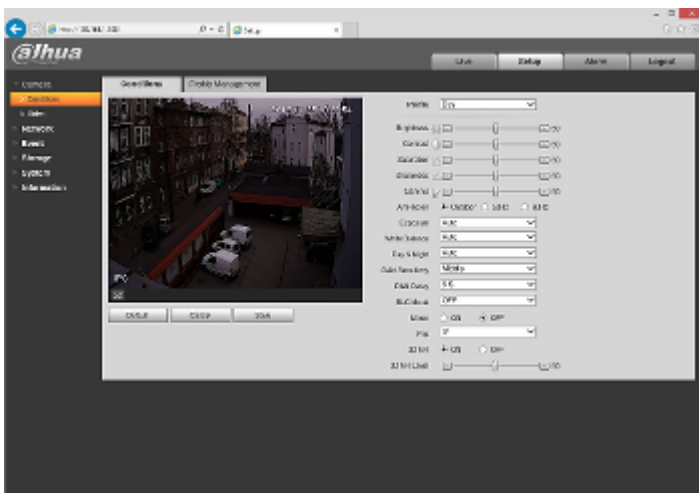

Изглед от страна на закрепването на камерата:

Размери:

Вижте как да инициализирате камери на марката DAHUA:

:

Примерни скрийншотовете на интерфейс устройство:

В комплект: