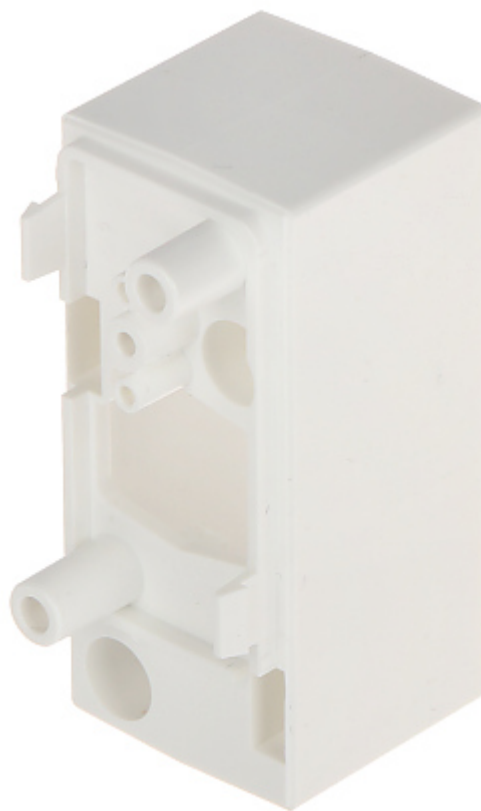

Код: BRACKET-E-3

РАССТОЯНИЕ ДЛЯ МОДУЛЬНОГО КРОНШТЕЙНА ДЛЯ ДЕТЕКТОРОВ ДВИЖЕНИЯ **BRACKET-E-3 SATEL**

Нетто: **857.14 HUF** Брутто: **857.14 HUF**

Расстояние BRACKET-E-3 это элемент модульного кронштейна для детекторов движения BRACKET-E.

НАКЛАДНАЯ

Поддерживает:	BRACKET-E-4, BRACKET-E-1, BRACKET-E-6
Цвет:	Белый
Вес:	0.024 kg
Производитель/ Марка:	SATEL
Гарантия:	2 года

ПРЕЗЕНТАЦИЯ

DELTA-OPTI Monika Matysiak; <https://www.delta.poznan.pl>
POL; 60-713 Poznań; Graniczna 10
e-mail: delta-opti@delta.poznan.pl; tel: +(48) 61 864 69 60

Вид сбоку:

Размеры:

Пример применения:

В комплекте:

УПАКОВКА

Размеры (д. х ш х в): 0x0x0 mm	Вес брутто: 0 kg
--------------------------------	------------------

DELTA-OPTI Monika Matysiak; <https://www.delta.poznan.pl>
 POL; 60-713 Poznań; Graniczna 10
 e-mail: delta-opti@delta.poznan.pl; tel: +(48) 61 864 69 60