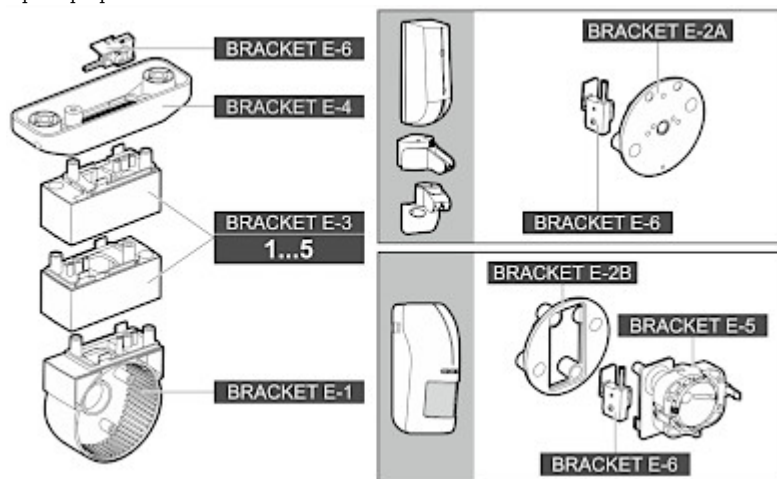

НАКЛАДНАЯ

Поддерживает:	BRACKET-E-4, BRACKET-E-1, BRACKET-E-6
Цвет:	Белый
Вес:	0.024 kg
Производитель/ Марка:	SATEL
Гарантия:	2 года

ПРЕЗЕНТАЦИЯ

DELTA-OPTI Monika Matysiak; <https://www.delta.poznan.pl>
POL; 60-713 Poznań; Graniczna 10
e-mail: delta-opti@delta.poznan.pl; tel: +(48) 61 864 69 60

Вид сбоку:

Размеры:

Пример применения:

В комплекте:

УПАКОВКА

Размеры (д. х ш х в): 0x0x0 mm	Вес брутто: 0 kg
--------------------------------	------------------

DELTA-OPTI Monika Matysiak; <https://www.delta.poznan.pl>
 POL; 60-713 Poznań; Graniczna 10
 e-mail: delta-opti@delta.poznan.pl; tel: +(48) 61 864 69 60