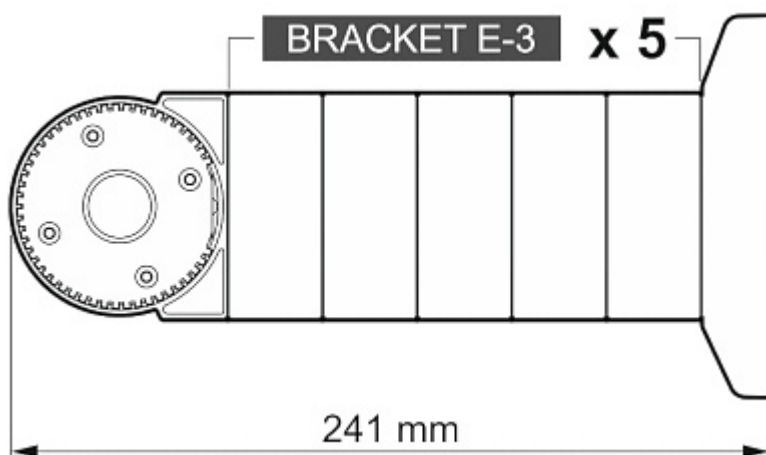

Вид сбоку:

Размеры:

Пример применения:

В комплекте:

УПАКОВКА

Размеры (д. х ш х в): 0x0x0 mm	Вес брутто: 0 kg
--------------------------------	------------------

DELTA-OPTI Monika Matysiak; <https://www.delta.poznan.pl>
 POL; 60-713 Poznań; Graniczna 10
 e-mail: delta-opti@delta.poznan.pl; tel: +(48) 61 864 69 60