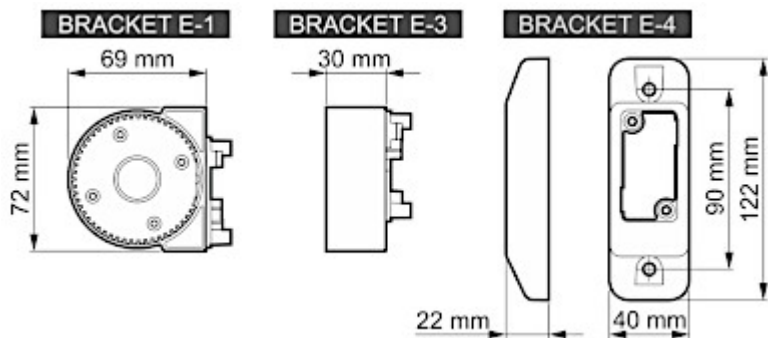

Вид сбоку:

Размеры:

Пример применения:

В комплекте:

УПАКОВКА

Размеры (д. х ш х в): 0x0x0 mm	Вес брутто: 0 kg
--------------------------------	------------------

DELTA-OPTI Monika Matysiak; <https://www.delta.poznan.pl>
 POL; 60-713 Poznań; Graniczna 10
 e-mail: delta-opti@delta.poznan.pl; tel: +(48) 61 864 69 60