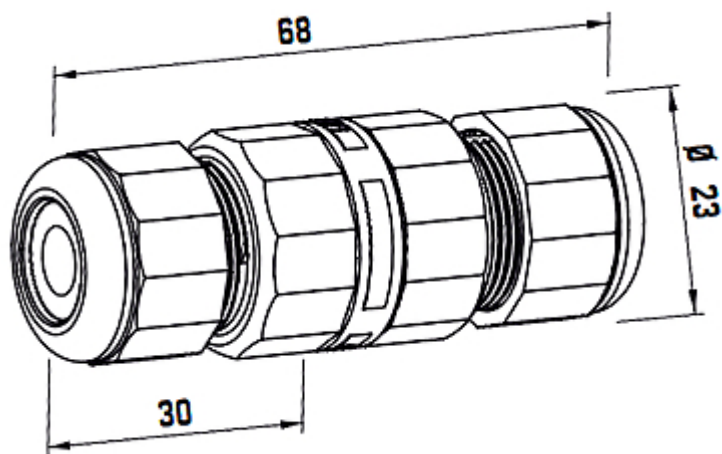

### SPECIFIKACE

Počet průchodek:	2
Počet svorek:	2 x 4 ks.
"Index of Protection":	IP68
Napěťová izolace:	450 V
Průměr kabelu:	Ø 5 ... Ø 9 mm
Průřez kabelu:	0.5 ... 2.5 mm <sup>2</sup>
Rozměry:	68 x 23 x 23 mm
Záruka:	2 roky

### PREZENTACE

Boční pohled:

Vzhled konektorů:

Rozměry:

Příklad použití:

**BALENÍ**

Rozměry (DxŠxV): 0x0x0 mm	Celková hmotnost: 0 kg
---------------------------	------------------------

DELTA-OPTI Monika Matysiak; <https://www.delta.poznan.pl>  
POL; 60-713 Poznań; Graniczna 10  
e-mail: delta-opti@delta.poznan.pl; tel: +(48) 61 864 69 60