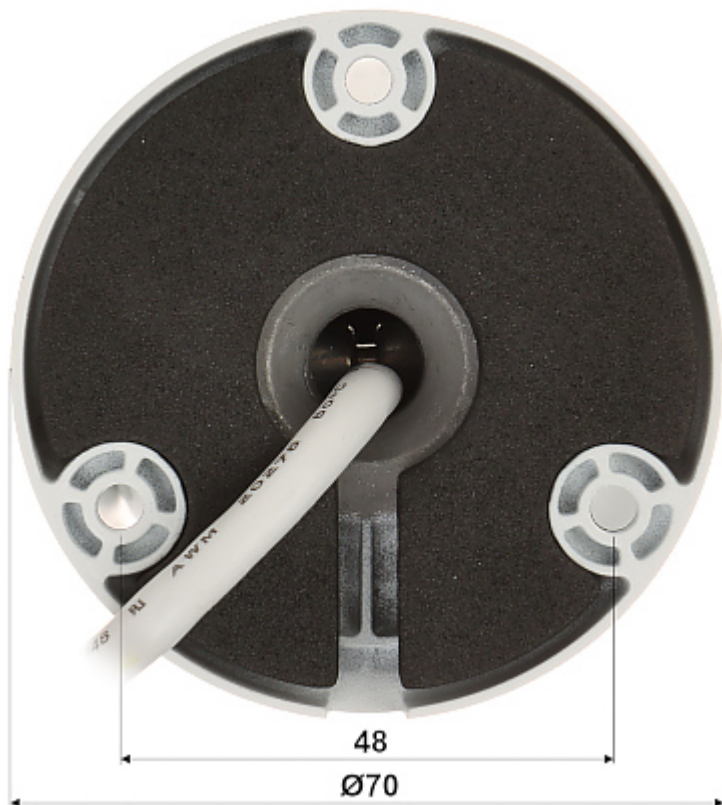

PREZENTACE

Pohled zepředu:

Boční pohled:

Pohled zespodu:

Slot paměťové karty:

Pohled ze strany připevnění:

V sadě:

NAŠE STANOVISKA

- Velmi malé rozměry kamery.

BALENÍ

Rozměry (DxŠxV): 0x0x0 mm	Celková hmotnost: 0 kg
---------------------------	------------------------