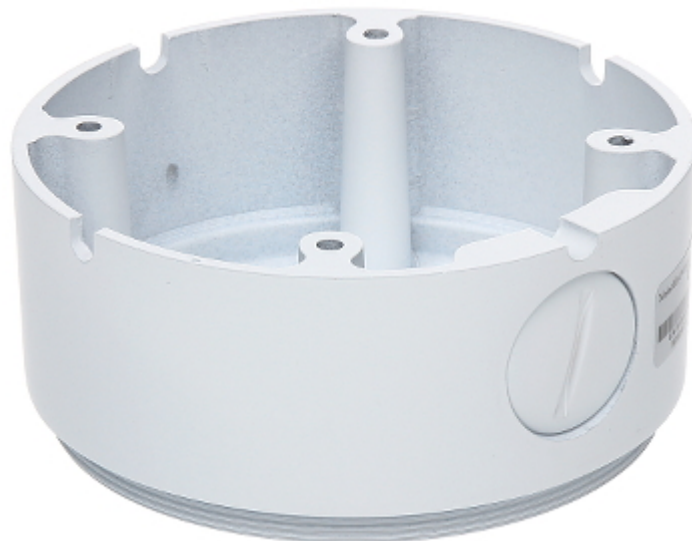

Kood: BD-CV12W

LAEKLAMBER KUPPELKAAMERATELE **BD-CV12W**

Neto: **6.89 EUR** Bruto: **6.89 EUR**

Laeklamber kaameratele. Mõeldud kuppelkaameratele.
Seda on võimalik kasutada ka vandaalikindlate kaamerate paigaldamisel. Sel on kasulik eelis - võimalus peita kaamera kaablit ja konnektorid.

TEHNILISED ANDMED

Sobib kaameratele:	<ul style="list-style-type: none">• APTI-14V3-2812W,• APTI-24V3-2812W,• GEMINI-72D-34W,• GEMINI-91D-34W,• HV3-2812W,• CVD3-2812RS,• CV72A-2812/3W
Materjal:	Metall
Värv:	Valge
Kaugus kinnituspinnast:	56 mm
Kaal:	0.295 kg
Mõõtmed:	Ø 122 x 56 mm
Garantii:	2 aastat

ESITLUS

Lakke paigalduse külje vaade:

Kaamera kinnituse külgvaade:

Kinnitatud kaameraga klamber:

Klambri mõõtmed:

Komplektis:

PAKEND

Mõõtmed (P x L x K): 0x0x0 mm	Brutokaal: 0 kg
-------------------------------	-----------------