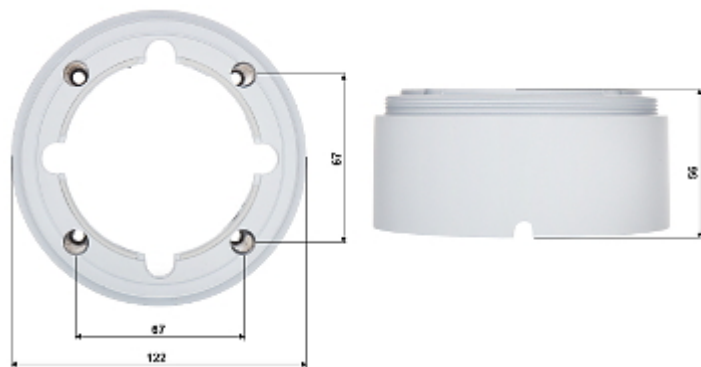

Kood: BD-CV12W

LAEKLAMBER KUPPELKAAMERATELE **BD-CV12W**

Neto: **6.89 EUR** Bruto: **6.89 EUR**

Laeklamber kaameratele. Mõeldud kuppelkaameratele.
Seda on võimalik kasutada ka vandaalikindlate kaamerate paigaldamisel. Sel on kasulik eelis - võimalus peita kaamera kaablit ja konnektorid.

TEHNILISED ANDMED

Sobib kaameratele:	<ul style="list-style-type: none">• APTI-14V3-2812W,• APTI-24V3-2812W,• GEMINI-72D-34W,• GEMINI-91D-34W,• HV3-2812W,• CVD3-2812RS,• CV72A-2812/3W
Materjal:	Metall
Värv:	Valge
Kaugus kinnituspinnast:	56 mm
Kaal:	0.295 kg
Mõõtmed:	Ø 122 x 56 mm
Garantii:	2 aastat

ESITLUS

Lakke paigalduse külje vaade:

Kaamera kinnituse külgvaade:

Kinnitatud kaameraga klamber:

Klambri mõõtmed:

Komplektis:

PAKEND

Mõõtmed (P x L x K): 0x0x0 mm	Brutokaal: 0 kg
-------------------------------	-----------------