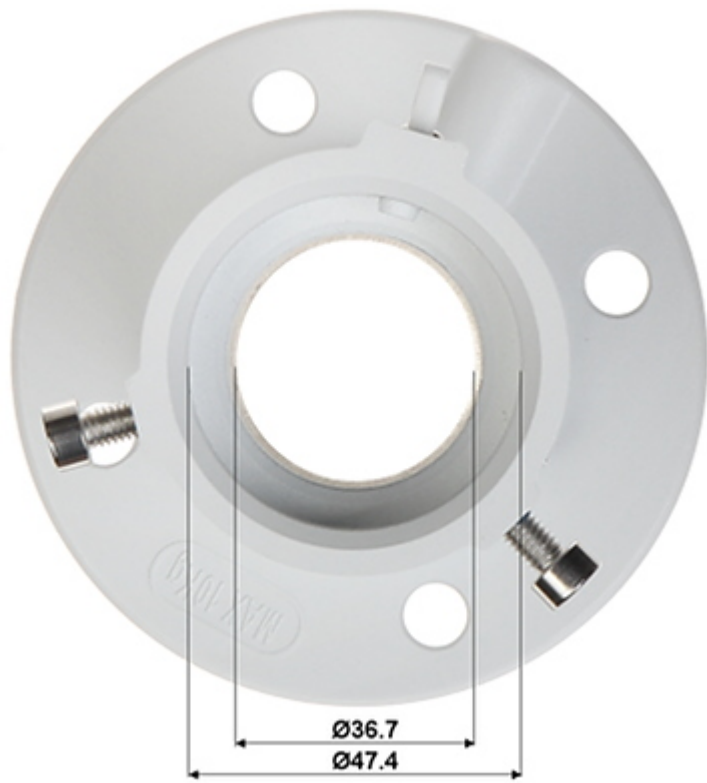

Koda: DS-1661ZJ

## STROPNI NOSILEC ZA KAMERO **DS-1661ZJ** Hikvision

Neto: **37.28 CHF** Bruto: **37.28 CHF**

Stropni nosilec za kamere. Nosilec je opremljen s prehodno odprtino za kable.

### SPECIFIKACIJA

Premer nosilca:	Ø 47.4 mm
Ustrezni za kamere:	Hikvision - Speed Dome
Material:	Aluminij
Barva:	Bel
Razdalja od montažne površine:	200 mm
Teža:	0.7 kg
Dimenzije:	Ø 116.5 x 200 mm
Proizvajalec / Znamka:	Hikvision
SAP Code:	302700179
Garancija:	<b>3 leta</b>

### PREDSTAVITEV

Izgled s strani montaže kamere:

Izgleđ s strani montaže na strop:

Dimenzje:

V kompletu: