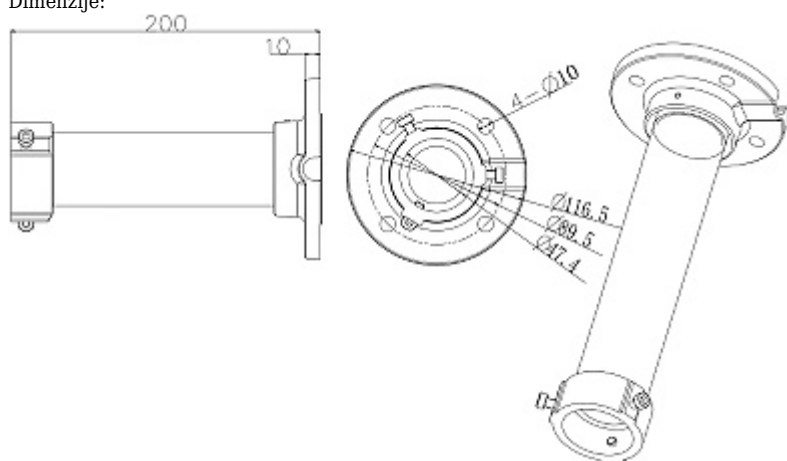

### SPECIFIKACIJA

Premer nosilca:	Ø 47.4 mm
Ustrezni za kamere:	Hikvision - Speed Dome
Material:	Aluminij
Barva:	Bel
Razdalja od montažne površine:	200 mm
Teža:	0.7 kg
Dimenzije:	Ø 116.5 x 200 mm
Proizvajalec / Znamka:	Hikvision
SAP Code:	302700179
Garancija:	<b>3 leta</b>

### PREDSTAVITEV

Izgled s strani montaže kamere:

Izgleđ s strani montaže na strop:

Dimenzje:

V kompletu:

## PAKIRANJE

Dimenzje (Dolż. x Śir. x Viś.): 0x0x0 mm	Bruto teţa: 0 kg
--	------------------