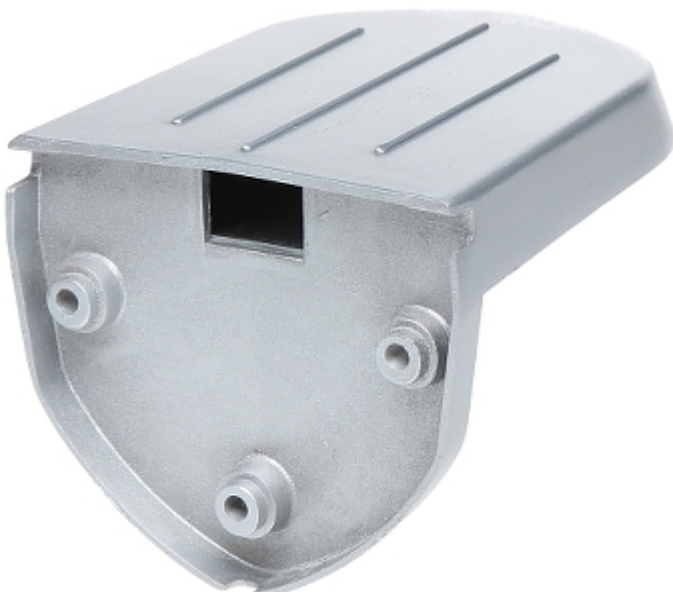

Κωδικός: BD-16

ΥΠΟΣΤΗΡΙΓΜΑ ΚΑΜΕΡΑΣ ΘΟΛΟΥ **BD-16**

Χωρίς ΦΠΑ: **10.25 CAD** Με ΦΠΑ: **12.71 CAD**

Υποστήριγμα τοίχου. Σχεδιασμένο για Κάμερες Θόλου.
Μπορεί να χρησιμοποιηθεί σε εγκατάσταση κάμερας με προστασία κατά των βανδαλισμών. Διαθέτει πολλά χρήσιμα πλεονεκτήματα, δυνατότητα να κρυφτούν τα καλώδια και οι σύνδεσμοι της κάμερας.

ΠΡΟΔΙΑΓΡΑΦΕΣ

Κατάλληλο για κάμερες:	DP-950, CCD-403S/IRD-2
Υλικό:	Αλουμίνιο
Χρώμα:	Ασημί
Διαστάσεις:	162 x 124 x 111 mm
Εγγύηση:	2 ετών

ΠΑΡΟΥΣΙΑΣΗ

Πλάγια όψη τοποθέτησης:

DELTA-OPTI Monika Matysiak; <https://www.delta.poznan.pl>
POL; 60-713 Poznań; Graniczna 10
e-mail: delta-opti@delta.poznan.pl; tel: +(48) 61 864 69 60

Διαστάσεις:

Η ΑΠΟΨΗ ΜΑΣ

- Συμπαγής κατασκευή υποστηρίγματος.

ΠΑΚΕΤΟ

Διαστάσεις (Μ x Π x Υ): 0x0x0 mm	Μικτό βάρος: 0 kg
----------------------------------	-------------------