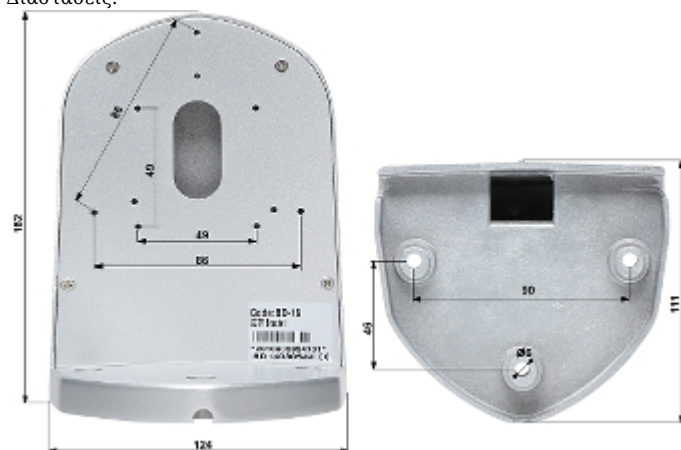

Κωδικός: BD-16

ΥΠΟΣΤΗΡΙΓΜΑ ΚΑΜΕΡΑΣ ΘΟΛΟΥ **BD-16**

Χωρίς ΦΠΑ: **10.25 CAD** Με ΦΠΑ: **12.71 CAD**

Υποστήριγμα τοίχου. Σχεδιασμένο για Κάμερες Θόλου.
Μπορεί να χρησιμοποιηθεί σε εγκατάσταση κάμερας με προστασία κατά των βανδαλισμών. Διαθέτει πολλά χρήσιμα πλεονεκτήματα, δυνατότητα να κρυφτούν τα καλώδια και οι σύνδεσμοι της κάμερας.

ΠΡΟΔΙΑΓΡΑΦΕΣ

Κατάλληλο για κάμερες:	DP-950, CCD-403S/IRD-2
Υλικό:	Αλουμίνιο
Χρώμα:	Ασημί
Διαστάσεις:	162 x 124 x 111 mm
Εγγύηση:	2 ετών

ΠΑΡΟΥΣΙΑΣΗ

Πλάγια όψη τοποθέτησης:

DELTA-OPTI Monika Matysiak; <https://www.delta.poznan.pl>
POL; 60-713 Poznań; Graniczna 10
e-mail: delta-opti@delta.poznan.pl; tel: +(48) 61 864 69 60

Διαστάσεις:

Η ΑΠΟΨΗ ΜΑΣ

- Συμπαγής κατασκευή υποστηρίγματος.

ΠΑΚΕΤΟ

Διαστάσεις (Μ x Π x Υ): 0x0x0 mm	Μικτό βάρος: 0 kg
----------------------------------	-------------------